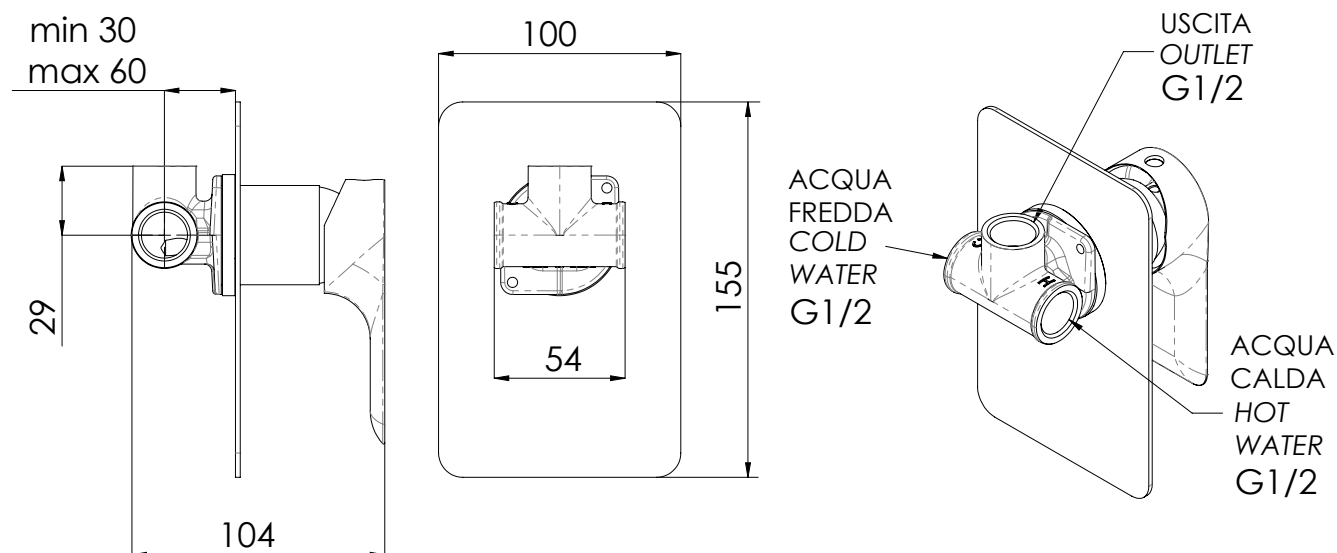

REMER

RUBINETTERIE

SERIE
SERIES

INFINITY

CODICE
CODE

I 30

IMMAGINE - IMAGE

DESCRIZIONE - DESCRIPTION

Miscelatore monocomando vasca/doccia da incasso senza deviatore.

Built-in bath/shower single-lever mixer without diverter.

SCHEDA TECNICA - TECHNICAL FEATURES

CARATTERISTICHE - FEATURES

Disponibile in Finitura
Available in Finishing

CFP
Cromo Nero Spazzolato
Brushed Black Chrome

COMPONENTI - COMPONENTS

Cartuccia R50
Cartridge R50

REMER Rubinetterie S.p.A.

Via Leonardo Da Vinci, 83 - 20062 Cassano d'Adda (MI) - Italy - Tel. +39 0363 364211 - info@remer.eu - www.remer.eu