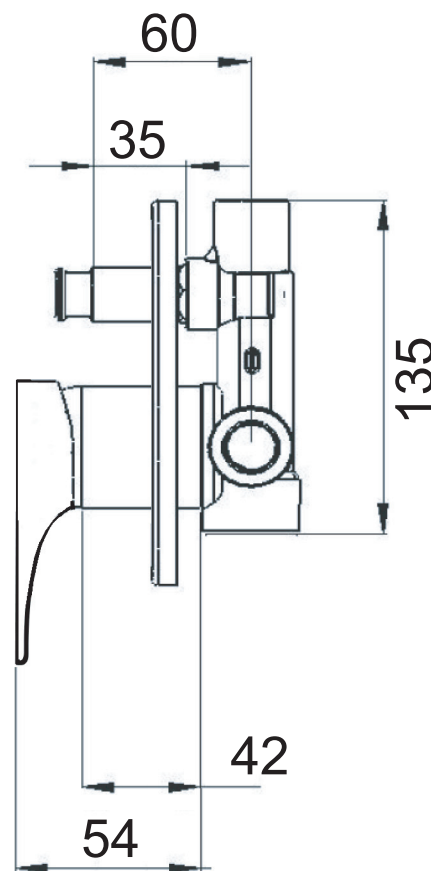

ART. COD.

**L 09**

ENTRATA  
ACQUA FREDDA  
COLD WATER  
INLET  
G1/2

USCITA DOCCIA  
SHOWER OUTLET  
G1/2

USCITA VASCA  
BATH OUTLET  
G3/4

ENTRATA  
ACQUA CALDA  
HOT WATER  
INLET  
G1/2

**MATERIALI / MATERIALS**

OTTONE CROMATO / CHROME PLATED BRASS

**CROMATURA / CHROME PLATING**

UNI EN 248

Via Leonardo da Vinci 83 - 20062 Cassano d'Adda (MI) Italy - Tel. +39-0363 364211

[info@remer.eu](mailto:info@remer.eu) [www.remer.eu](http://www.remer.eu)