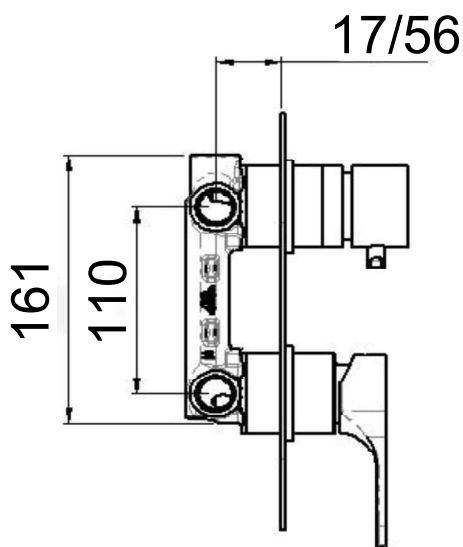

ART. COD.

L 93

MATERIALI / MATERIALS

OTTONE CROMATO / CHROME PLATED BRASS

CROMATURA / CHROME PLATING

UNI EN 248

Via Leonardo da Vinci 83 - 20062 Cassano d'Adda (MI) Italy - Tel. +39-0363 364211

info@remer.eu