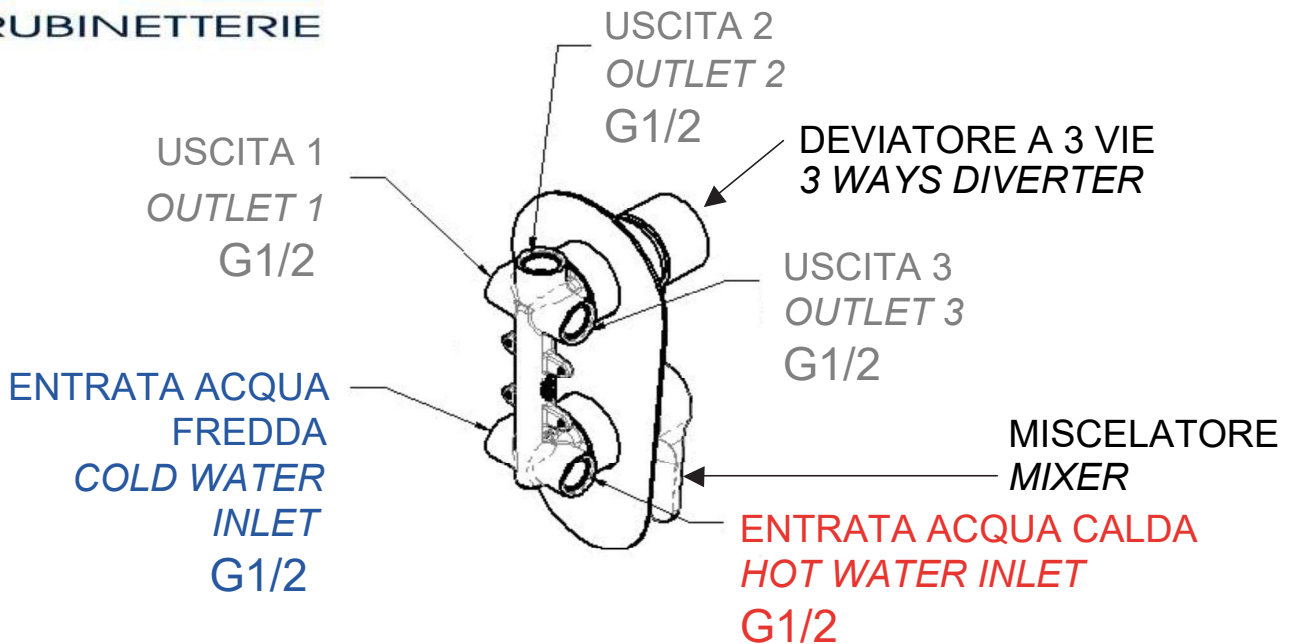

ART. COD.

L 93

MATERIALI / MATERIALS

OTTONE CROMATO / CHROME PLATED BRASS

CROMATURA / CHROME PLATING

UNI EN 248

Via Leonardo da Vinci 83 - 20062 Cassano d'Adda (MI) Italy - Tel. +39-0363 364211

info@remer.eu