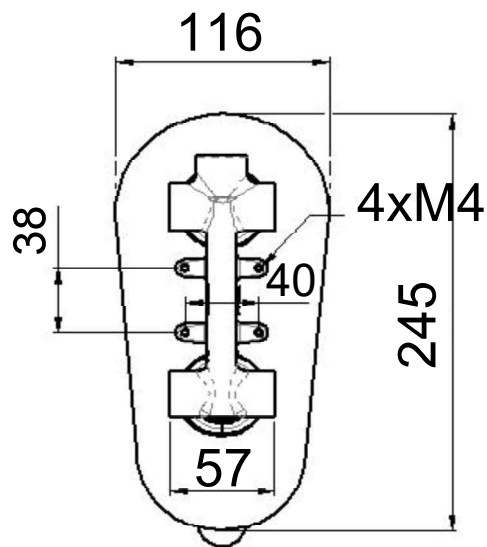

ART. COD.

L 93

MATERIALI / MATERIALS

OTTONE CROMATO / CHROME PLATED BRASS

CROMATURA / CHROME PLATING

UNI EN 248

Via Leonardo da Vinci 83 - 20062 Cassano d'Adda (MI) Italy - Tel. +39-0363 364211

info@remer.eu