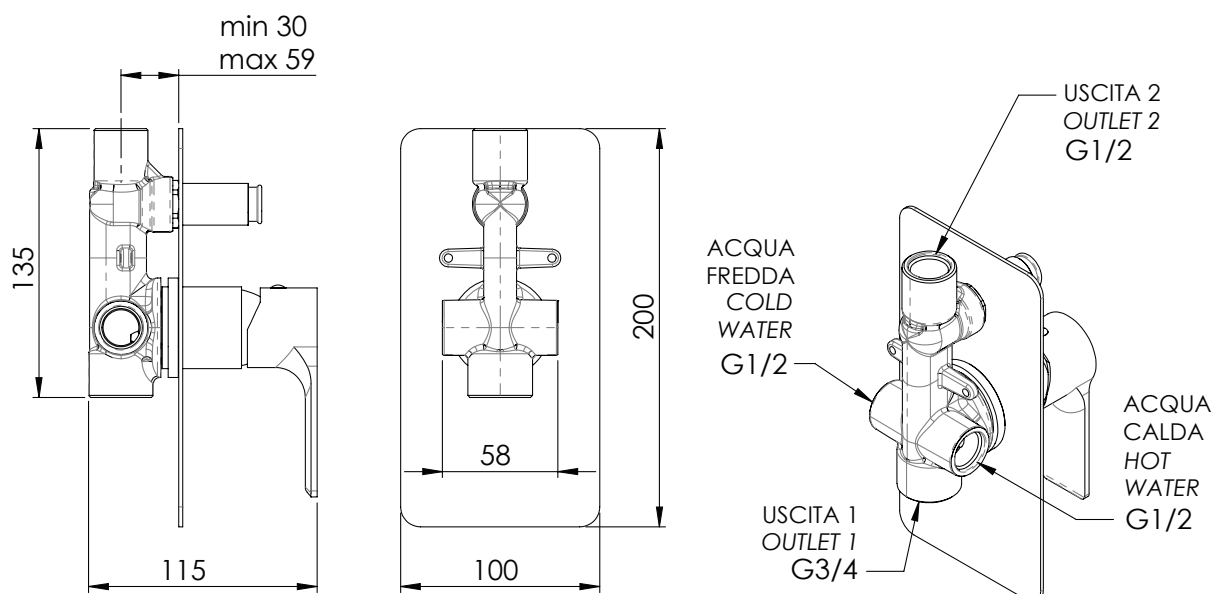

REMER

RUBINETTERIE

SERIE
SERIES

ENERGY

CODICE
CODE

EY09L

IMMAGINE - IMAGE

DESCRIZIONE - DESCRIPTION

Miscelatore monocomando vasca/doccia da incasso con deviatore e piastra lusso.

Built-in bath/shower single-lever mixer with diverter and deluxe flange.

SCHEDA TECNICA - TECHNICAL FEATURES

CARATTERISTICHE - FEATURES