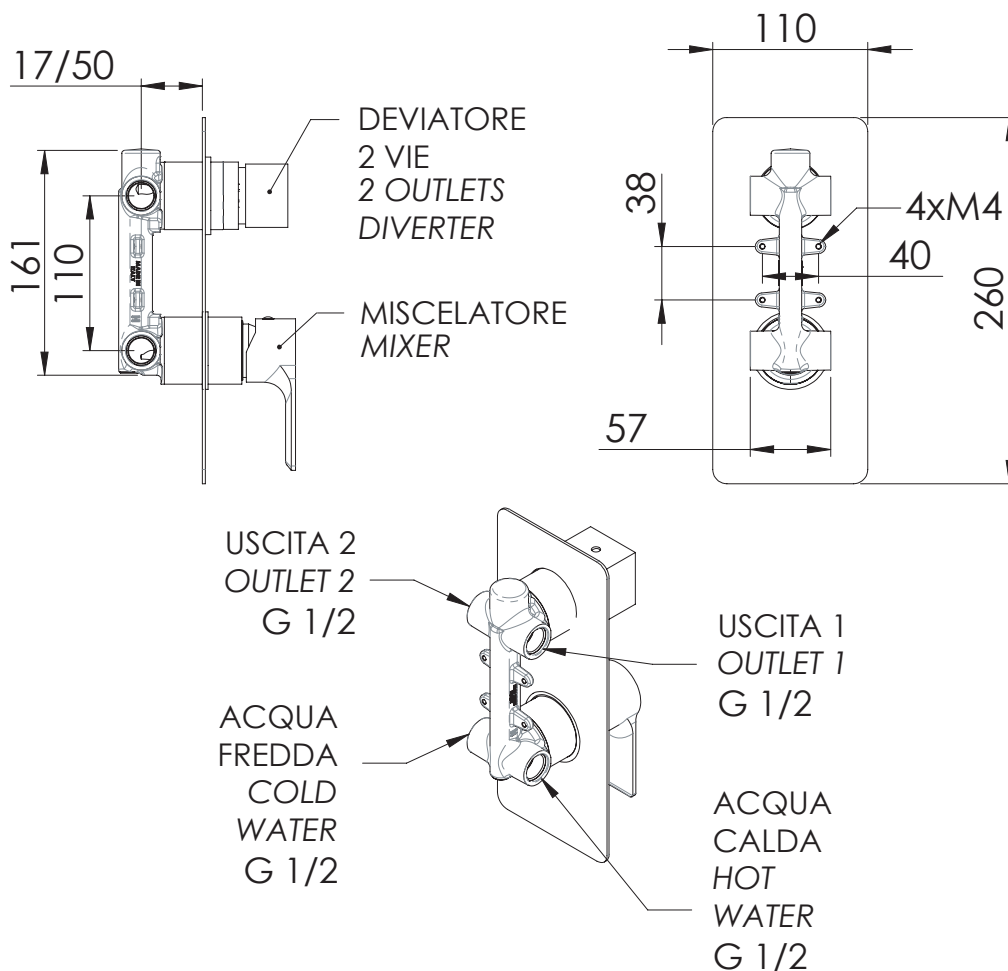

REMER

RUBINETTERIE

SERIE
SERIES

ENERGY

CODICE
CODE

EY92

IMMAGINE - IMAGE

DESCRIZIONE - DESCRIPTION

Miscelatore monocomando a incasso per doccia, con deviatore a due posizioni (due uscite ed una entrata) su piastra unica.

Single-lever built-in shower mixer with 2 positions diverter (2 outlets and 1 inlet) on single flange.

SCHEDA TECNICA - TECHNICAL FEATURES

CARATTERISTICHE - FEATURES

Disponibile in Finitura
Available in Finishing

2 Vie
2 Ways

COMPONENTI - COMPONENTS

Cartuccia R52
Cartridge R52

Cartuccia D52
Cartridge D52

FINITURE - FINISHING

NO Nero Opaco - Matt Black

BO Bianco Opaco - Matt White

NP Nichel Spazzolato - Brushed Nickel

NPO Nichel Spazz. Opaco - Matt Brushed Nickel

CR Cromo - Chrome

REMER Rubinetterie S.p.A.

Via Leonardo Da Vinci, 83 - 20062 Cassano d'Adda (MI) - Italy - Tel. +39 0363 364211 - info@remer.eu - www.remer.eu