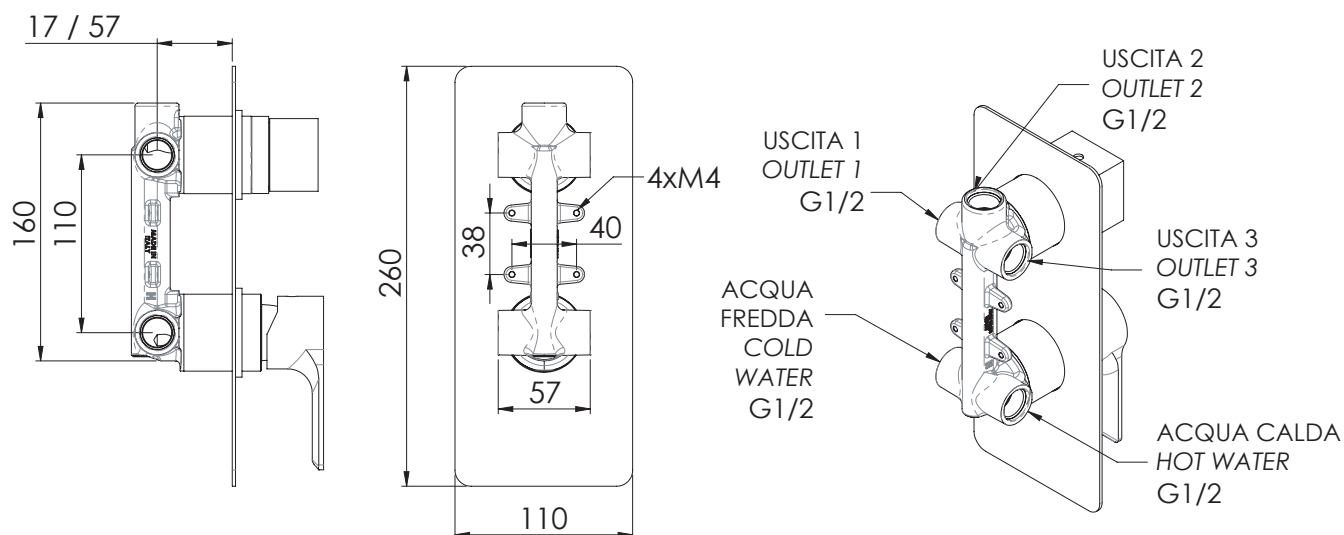

REMER

RUBINETTERIE

SERIE
SERIES

ENERGY

CODICE
CODE

EY93

IMMAGINE - IMAGE

DESCRIZIONE - DESCRIPTION

Miscelatore monocomando per doccia con deviatore a 3 posizioni (3 uscite ed 1 entrata) su piastra unica.

Single-lever shower mixer with 3-positions diverter (3 outlets and 1 inlet) on single flange.

SCHEDA TECNICA - TECHNICAL FEATURES

CR
Cromo
Chrome

COMPONENTI - COMPONENTS

Cartuccia R52
Cartridge R52

Cartuccia D523
Cartridge D523

REMER Rubinetterie S.p.A.

Via Leonardo Da Vinci, 83 - 20062 Cassano d'Adda (MI) - Italy - Tel. +39 0363 364211 - info@remer.eu - www.remer.eu