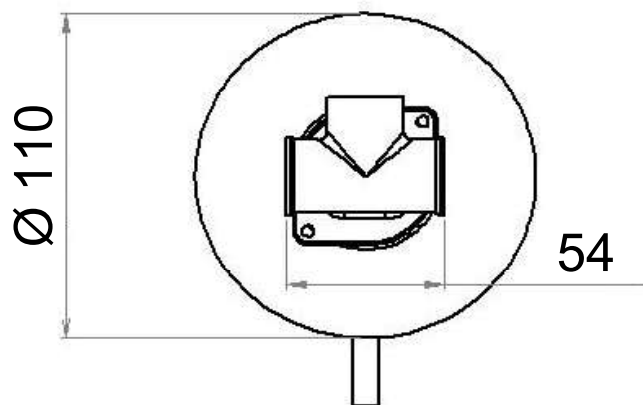

ART. COD.

SS X 30 L

ACQUA FREDDA
COLD WATER

G1/2

ACQUA
CALDA
HOT
WATER
G1/2

MATERIALI / MATERIALS

ACCIAIO INOX 316L / STAINLESS STEEL 316L

OTTONE / BRASS