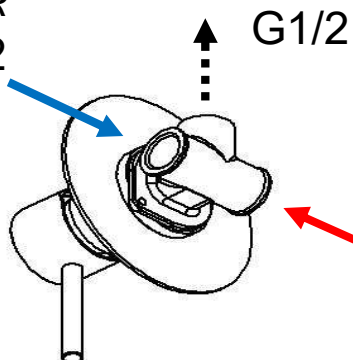

ART. COD.

SS X 30 L

ACQUA FREDDA
COLD WATER

G1/2

ACQUA
CALDA
HOT
WATER
G1/2

MATERIALI / MATERIALS

ACCIAIO INOX 316L / STAINLESS STEEL 316L

OTTONE / BRASS