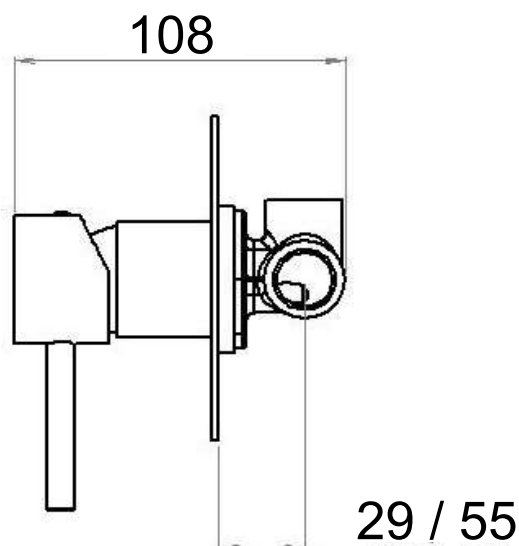

ART. COD.

SS X 30 L

ACQUA FREDDA
COLD WATER

G1/2

ACQUA
CALDA
HOT
WATER
G1/2

MATERIALI / MATERIALS

ACCIAIO INOX 316L / STAINLESS STEEL 316L

OTTONE / BRASS