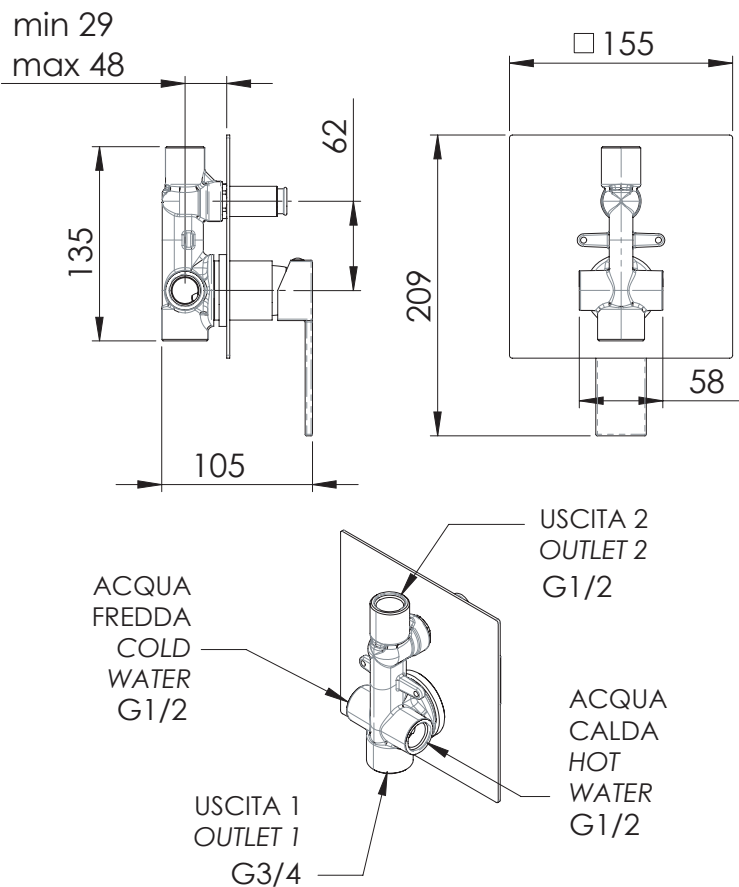

REMER

RUBINETTERIE

SERIE
SERIES

QUBIKA

CODICE
CODE

Q09

IMMAGINE - IMAGE

DESCRIZIONE - DESCRIPTION

Miscelatore monocomando vasca/doccia da incasso con deviatore a pulsante 2 uscite.

Built-in bath/shower single-lever mixer with button diverter, two outputs.

SCHEDA TECNICA - TECHNICAL FEATURES

CARATTERISTICHE - FEATURES

2 Vie
2 Ways

COMPONENTI - COMPONENTS

Cartuccia R52
Cartridge R52

Deviatore DEVK9
Diverter DEVK9

FINITURE - FINISHING

CR
Cromo
Chrome

REMER Rubinetterie S.p.A.

Via Leonardo Da Vinci, 83 - 20062 Cassano d'Adda (MI) - Italy - Tel. +39 0363 364211 - info@remer.eu - www.remer.eu