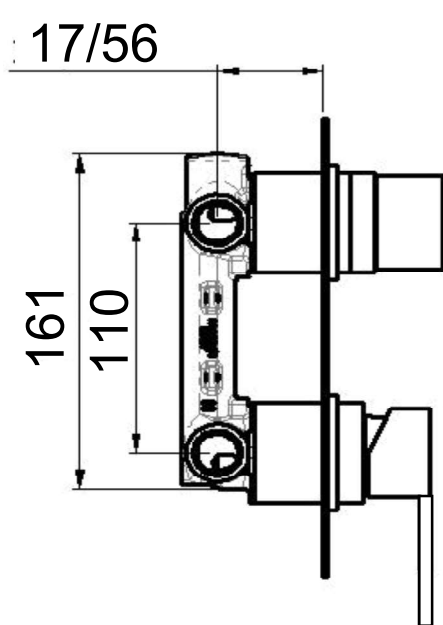

ART. COD.

Q 92

MATERIALI / MATERIALS

OTTONE CROMATO / CHROME PLATED BRASS

CROMATURA / CHROME PLATING

UNI EN 248

Via Leonardo da Vinci 83 - 20062 Cassano d'Adda (MI) Italy - Tel. +39-0363 364211

info@remer.eu www.remer.eu