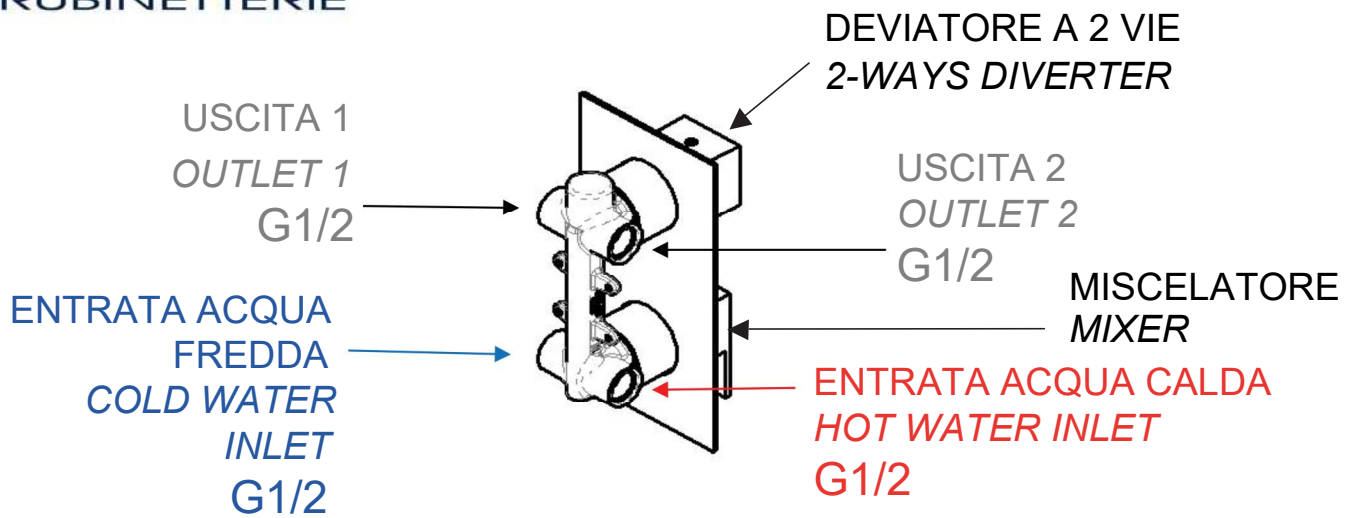

ART. COD.

Q 92

MATERIALI / MATERIALS

OTTONE CROMATO / CHROME PLATED BRASS

CROMATURA / CHROME PLATING

UNI EN 248

Via Leonardo da Vinci 83 - 20062 Cassano d'Adda (MI) Italy - Tel. +39-0363 364211

info@remer.eu www.remer.eu