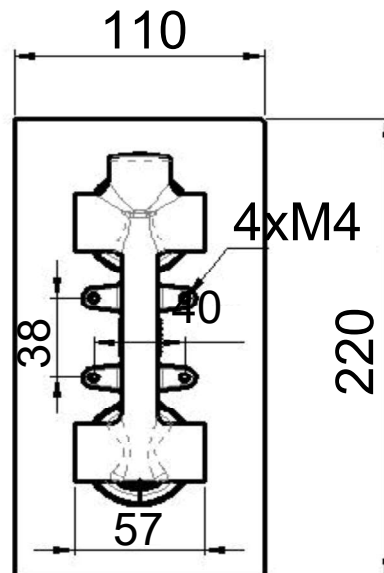

ART. COD.

Q 92

MATERIALI / MATERIALS

OTTONE CROMATO / CHROME PLATED BRASS

CROMATURA / CHROME PLATING

UNI EN 248

Via Leonardo da Vinci 83 - 20062 Cassano d'Adda (MI) Italy - Tel. +39-0363 364211

info@remer.eu www.remer.eu