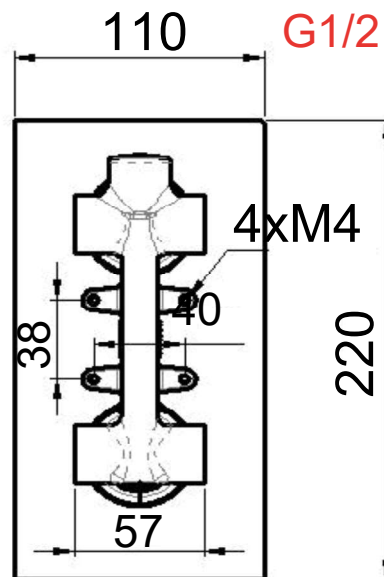

ART. COD.

Q 93

MATERIALI / MATERIALS

OTTONE CROMATO / CHROME PLATED BRASS

CROMATURA / CHROME PLATING

UNI EN 248

Via Leonardo da Vinci 83 - 20062 Cassano d'Adda (MI) Italy - Tel. +39-0363 364211

info@remer.eu www.remer.eu