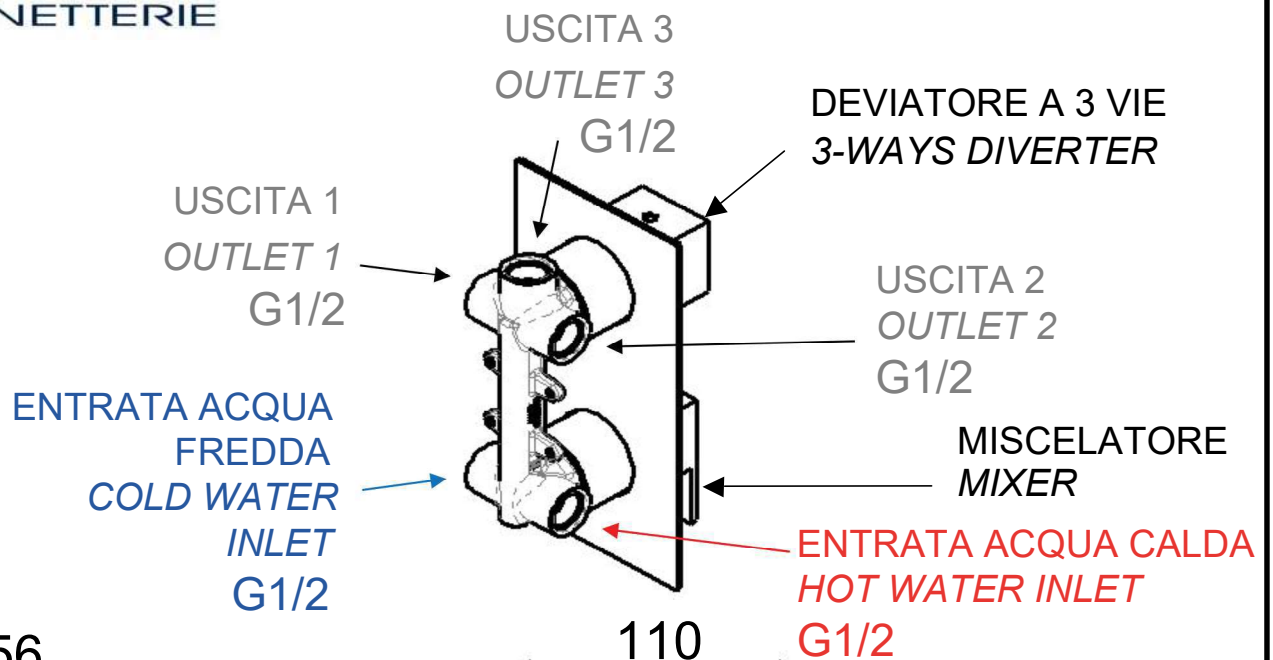

ART. COD.

Q 93

MATERIALI / MATERIALS

OTTONE CROMATO / CHROME PLATED BRASS

CROMATURA / CHROME PLATING

UNI EN 248

Via Leonardo da Vinci 83 - 20062 Cassano d'Adda (MI) Italy - Tel. +39-0363 364211

info@remer.eu www.remer.eu