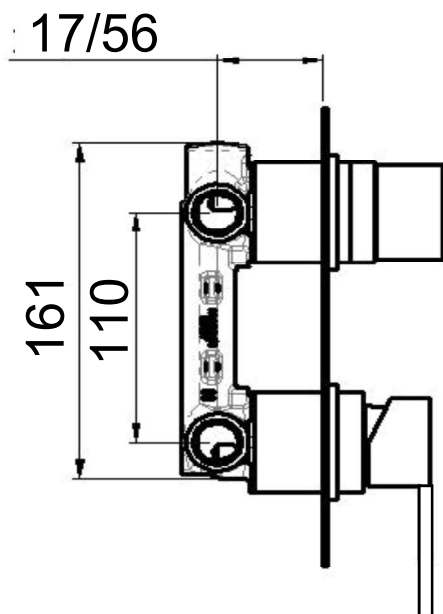

ART. COD.

Q 93

MATERIALI / MATERIALS

OTTONE CROMATO / CHROME PLATED BRASS

CROMATURA / CHROME PLATING

UNI EN 248

Via Leonardo da Vinci 83 - 20062 Cassano d'Adda (MI) Italy - Tel. +39-0363 364211

info@remer.eu www.remer.eu