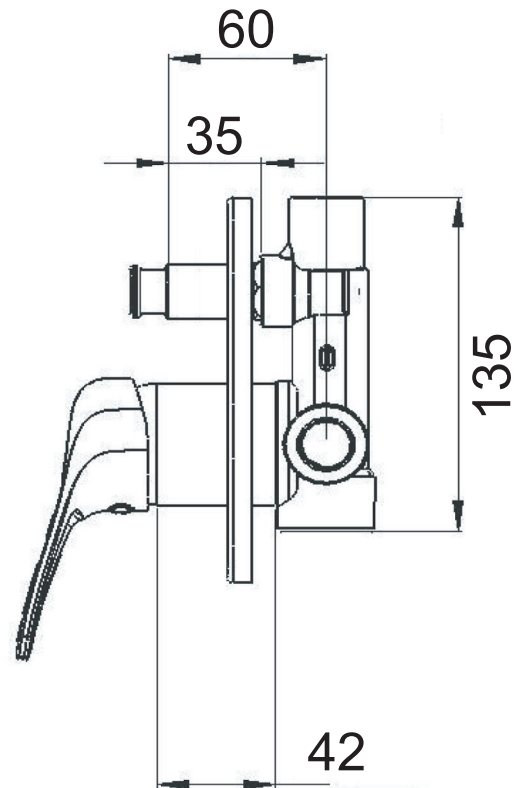

ART. COD.

**K 09**

ENTRATA  
ACQUA FREDDA  
COLD WATER  
INLET  
G1/2

USCITA DOCCIA  
SHOWER OUTLET  
G1/2

USCITA VASCA  
BATH OUTLET  
G3/4

ENTRATA  
ACQUA CALDA  
HOT WATER  
INLET  
G1/2

**MATERIALI / MATERIALS**

OTTONE CROMATO / CHROME PLATED BRASS

**CROMATURA / CHROME PLATING**

UNI EN 248

Via Leonardo da Vinci 83 - 20062 Cassano d'Adda (MI) Italy - Tel. +39-0363 364211

[info@remer.eu](mailto:info@remer.eu) [www.remer.eu](http://www.remer.eu)