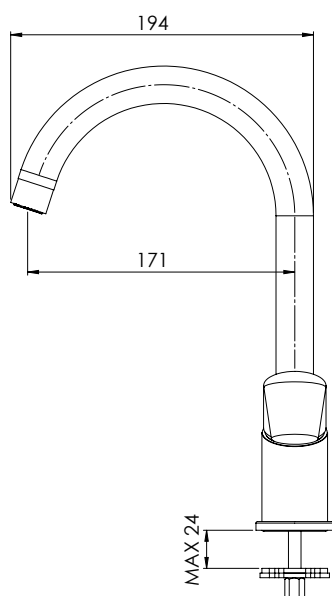

REMER

RUBINETTERIE

SERIE
SERIES

VANITY

CODICE
CODE

V42B

IMMAGINE - IMAGE

DESCRIZIONE - DESCRIPTION

Miscelatore monocomando lavello con bocca alta girevole.

Single-lever sink mixer with high movable spout.

SCHEDA TECNICA - TECHNICAL FEATURES

CARATTERISTICHE - FEATURES

Disponibile in Finitura
Available in Finishing