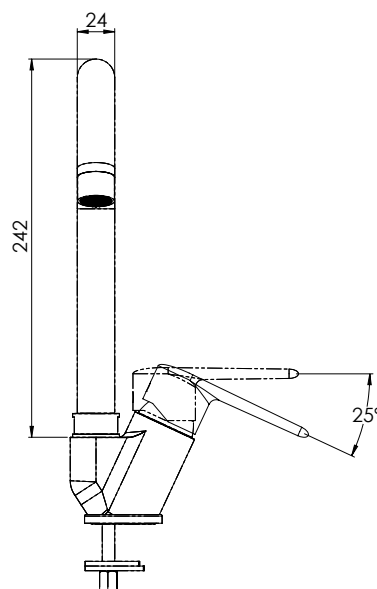

REMER

RUBINETTERIE

SERIE
SERIES

VANITY

CODICE
CODE

V42B

IMMAGINE - IMAGE

DESCRIZIONE - DESCRIPTION

Miscelatore monocomando lavello con bocca alta girevole.

Single-lever sink mixer with high movable spout.

SCHEDA TECNICA - TECHNICAL FEATURES

CARATTERISTICHE - FEATURES

Disponibile in Finitura
Available in Finishing