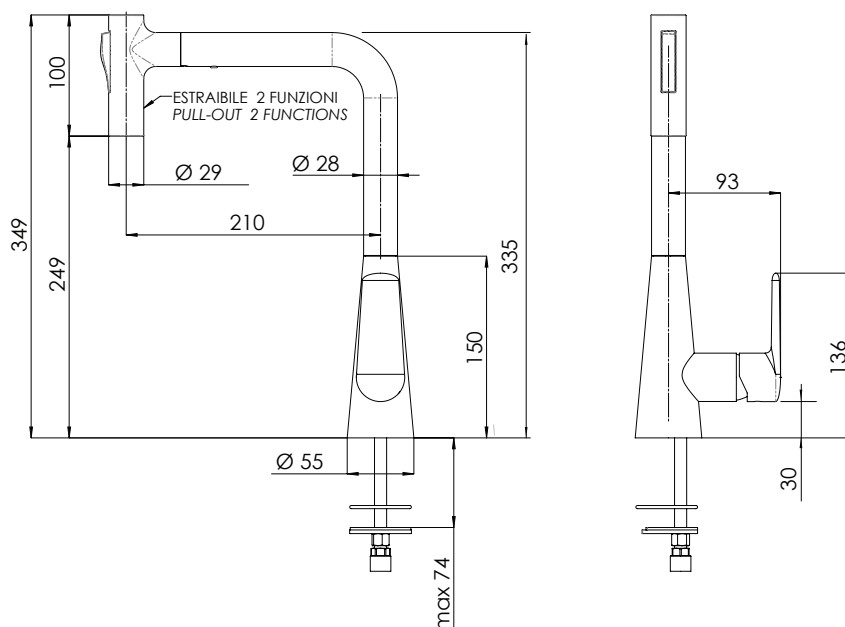

SCHEDA TECNICA - TECHNICAL FEATURES

CARATTERISTICHE - FEATURES

Doccetta a due funzioni
Two functions handshower

Doccetta Estraibile
Pull-Out Handshower

Bocca Girevole
Swivel Spout

FINITURE - FINISHING

CR
Cromo
Chrome

COMPONENTI - COMPONENTS

Cartuccia R52
Cartridge R52

Doccetta 331V81M
Handshower 331V81M

REMER Rubinetterie S.p.A.

Via Leonardo Da Vinci, 83 - 20062 Cassano d'Adda (MI) - Italy - Tel. +39 0363 364211 - info@remer.eu - www.remer.eu