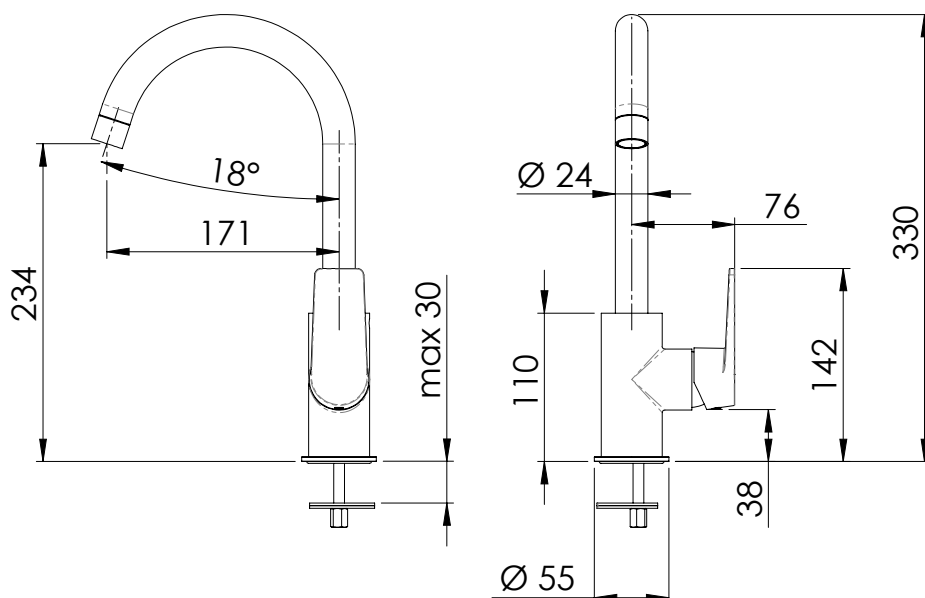

SCHEDA TECNICA - TECHNICAL FEATURES

CARATTERISTICHE - FEATURES

Disponibile in Finitura
Available in Finishing

Bocca Girevole
Swivel Spout

FINITURE - FINISHING

NO
Nero Opaco
Matt Black

BO
Bianco Opaco
Matt White

DO
Oro Lucido
Shiny Gold

CR
Cromo
Chrome

COMPONENTI - COMPONENTS

Cartuccia R52
Cartridge R52

Aeratore 81AFI
Aerator 81AFI

REMER Rubinetterie S.p.A.

Via Leonardo Da Vinci, 83 - 20062 Cassano d'Adda (MI) - Italy - Tel. +39 0363 364211 - info@remer.eu - www.remer.eu