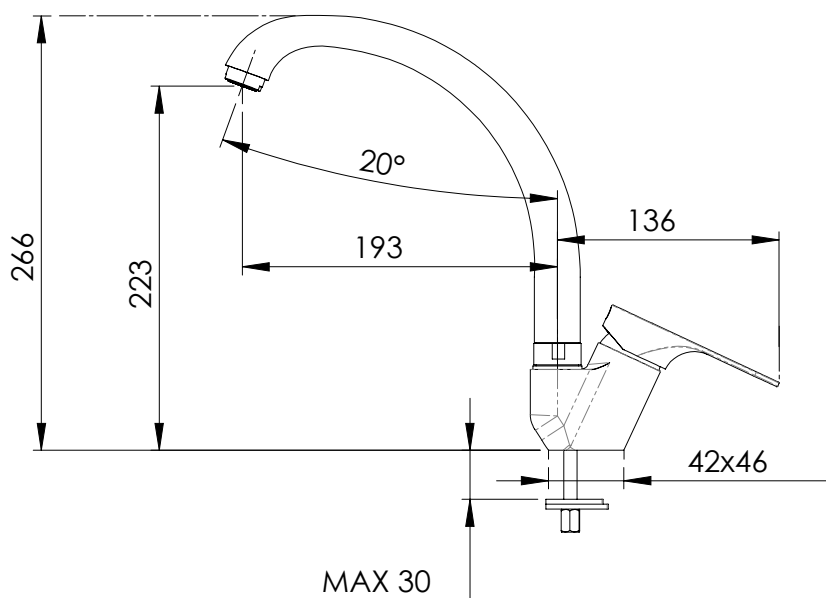

SCHEDA TECNICA - TECHNICAL FEATURES

CARATTERISTICHE - FEATURES

Disponibile in Finitura
Available in Finishing

Bocca Girevole
Swivel Spout

FINITURE - FINISHING

NO
Nero Opaco
Matt Black

BO
Bianco Opaco
Matt White

NP
Nichel Spazzolato
Brushed Nickel

CR
Cromo
Chrome

COMPONENTI - COMPONENTS

Cartuccia R50
Cartridge R50

Aeratore 83A
Aerator 83A

REMER Rubinetterie S.p.A.

Via Leonardo Da Vinci, 83 - 20062 Cassano d'Adda (MI) - Italy - Tel. +39 0363 364211 - info@remer.eu - www.remer.eu