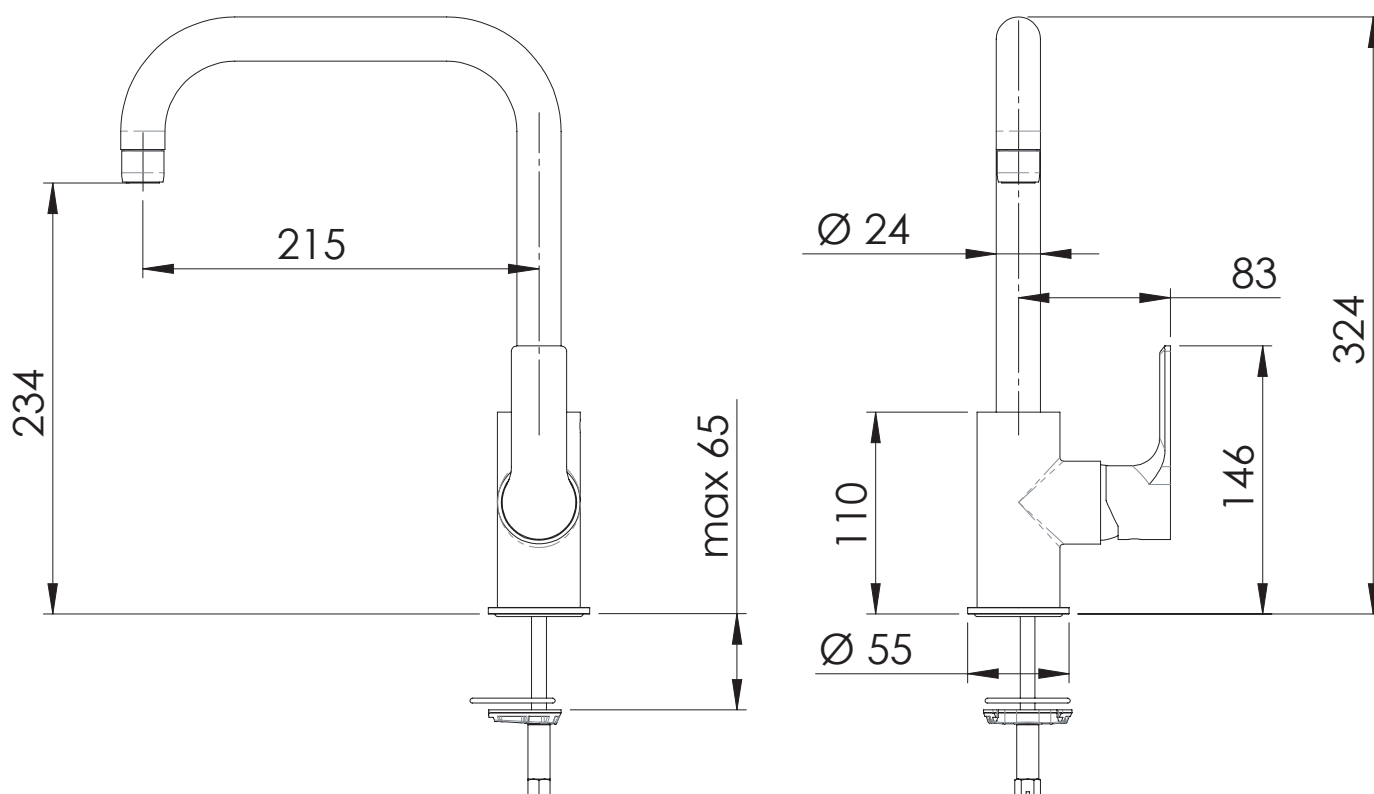

REMER

RUBINETTERIE

SERIE
SERIES

ENERGY

CODICE
CODE

EY72U

IMMAGINE - IMAGE

DESCRIZIONE - DESCRIPTION

Miscelatore monocomando monoforo 90° con canna alta quadra a "U" girevole e leva laterale.

Single-lever one-hole sink mixer, 90° with high movable squared "U" spout and side lever.

SCHEDA TECNICA - TECHNICAL FEATURES

CARATTERISTICHE - FEATURES

Disponibile in finitura
Available in Finish

Bocca Girevole
Swivel Spout

COMPONENTI - COMPONENTS

Cartuccia R52
Cartridge R52

Aeratore 81-81A
Aerator 81-81A

FINITURE - FINISHING

- NO** Nero Opaco - Matt Black
- BO** Bianco Opaco - Matt White
- NP** Nichel Spazzolato - Brushed Nickel
- NPO** Nichel Spazz. Opaco - Matt Brushed Nickel
- CR** Cromo - Chrome