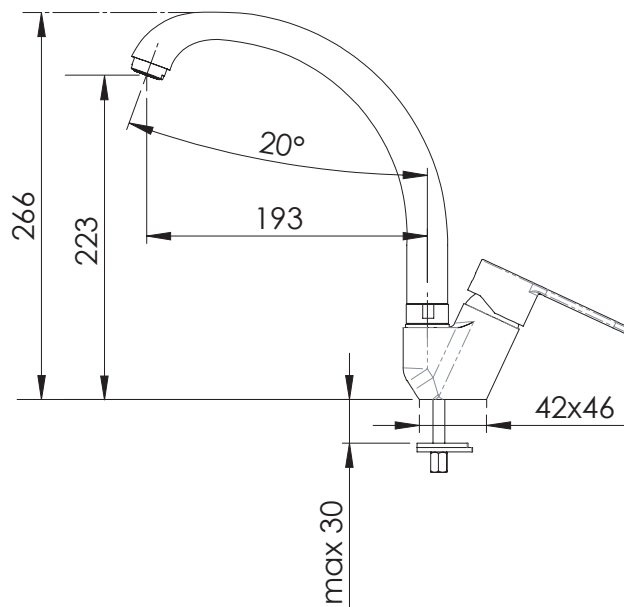

REMER

RUBINETTERIE

SERIE
SERIES

WINNER

CODICE
CODE

W42

IMMAGINE - IMAGE

SCHEMA TECNICA - TECHNICAL FEATURES

DESCRIZIONE - DESCRIPTION

Miscelatore monocomando per lavello con bocca alta girevole.

Single lever one-hole sink mixer with high movable spout.

CARATTERISTICHE - FEATURES

Disponibile in Finitura
Available in Finishing

Bocca Girevole
Swivel Spout

COMPONENTI - COMPONENTS

Cartuccia R50
Cartridge R50

Aeratore 83A
Aerator 83A

FINITURE - FINISHING

NO
Nero Opaco
Matt Black

NP
Nichel Spazzolato
Brushed Nickel

DO
Oro Lucido
Shiny Gold