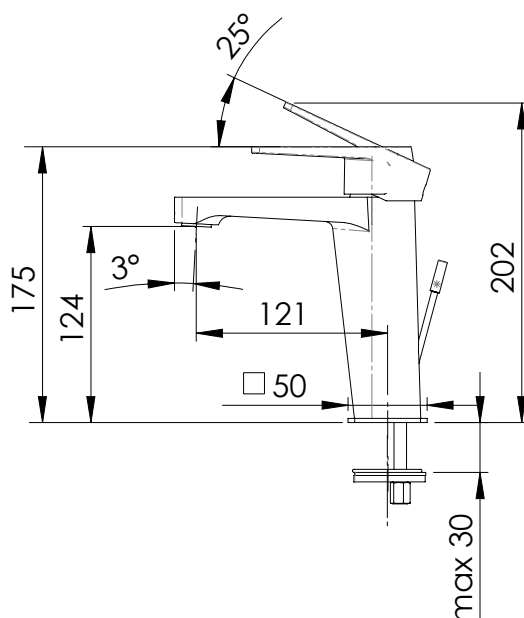

REMER

RUBINETTERIE

SERIE
SERIES

DREAM

CODICE
CODE

D 10

IMMAGINE - IMAGE

SCHEMA TECNICA - TECHNICAL FEATURES

DESCRIZIONE - DESCRIPTION

Miscelatore monocomando lavabo con scarico.

Single-lever basin mixer with pop-up waste.

CARATTERISTICHE - FEATURES

Disponibile in Finitura
Available in Finishing

Perfect Tune
Perfect Tune