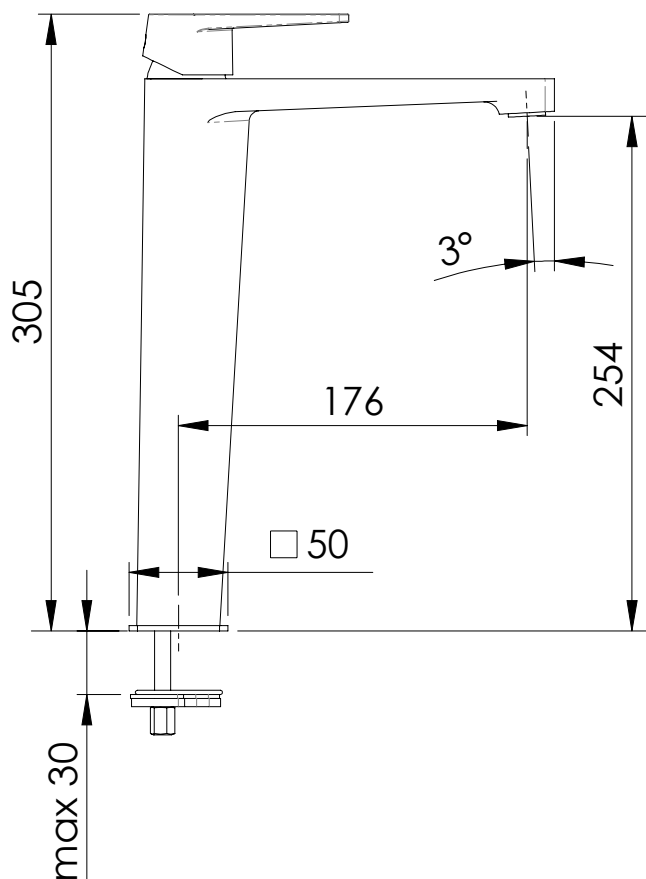

REMER

RUBINETTERIE

SERIE
SERIES

DREAM

CODICE
CODE

D 11 L

IMMAGINE - IMAGE

SCHEMA TECNICA - TECHNICAL FEATURES

DESCRIZIONE - DESCRIPTION

Miscelatore monocomando alto per lavabo senza scarico.

Single-lever basin high mixer without waste.

CARATTERISTICHE - FEATURES

Disponibile in Finitura
Available in Finishing

Perfect Tune
Perfect Tune