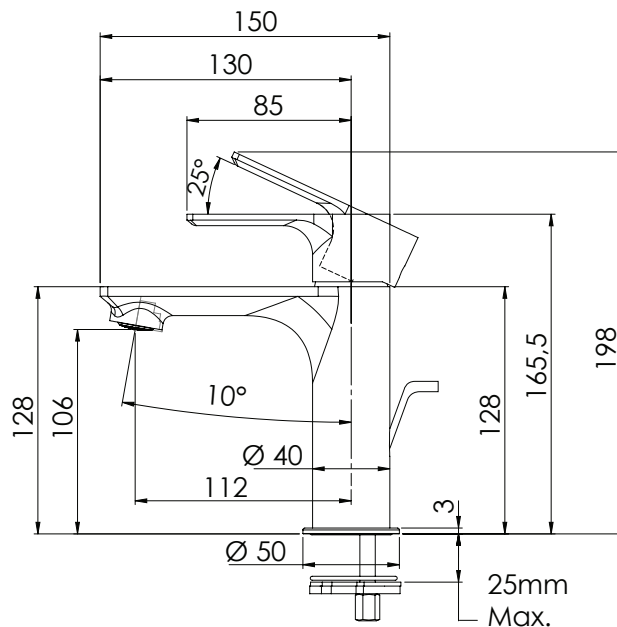

REMER

RUBINETTERIE

SERIE
SERIES

ENERGY

CODICE
CODE

EY10

IMMAGINE - IMAGE

SCHEMA TECNICA - TECHNICAL FEATURES

DESCRIZIONE - DESCRIPTION

Miscelatore monocomando lavabo con scarico.

Single-lever basin mixer, with pop-up waste.

CARATTERISTICHE - FEATURES

Disponibile in Finitura
Available in Finishing

Perfect Tune
Perfect Tune

NPO
Nichel Spazzolato Opaco
Matt Brushed Nickel

CR
Cromo
Chrome

REMER Rubinetterie S.p.A.

Via Leonardo Da Vinci, 83 - 20062 Cassano d'Adda (MI) - Italy - Tel. +39 0363 364211 - info@remer.eu - www.remer.eu