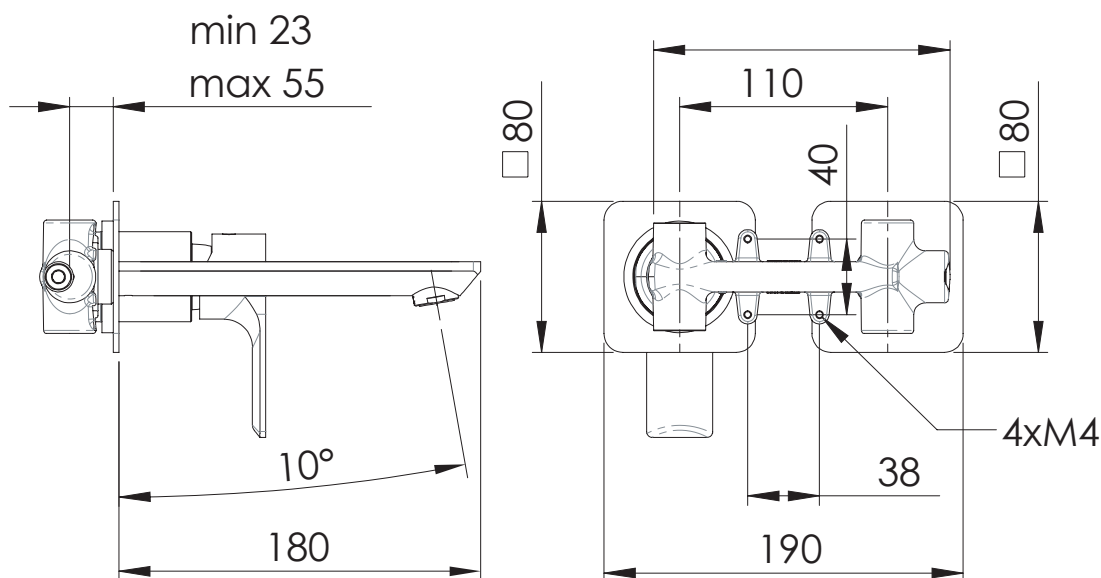

REMER

RUBINETTERIE

SERIE
SERIES

ENERGY

CODICE
CODE

EY15P

IMMAGINE - IMAGE

DESCRIZIONE - DESCRIPTION

Miscelatore monocomando lavabo da incasso in ottone cromato, bocca 18 cm.

Built-in basin single-lever mixer in chrome plated brass. cm 18 spout.

SCHEDA TECNICA - TECHNICAL FEATURES

ACQUA FREDDA
COLD WATER
G1/2