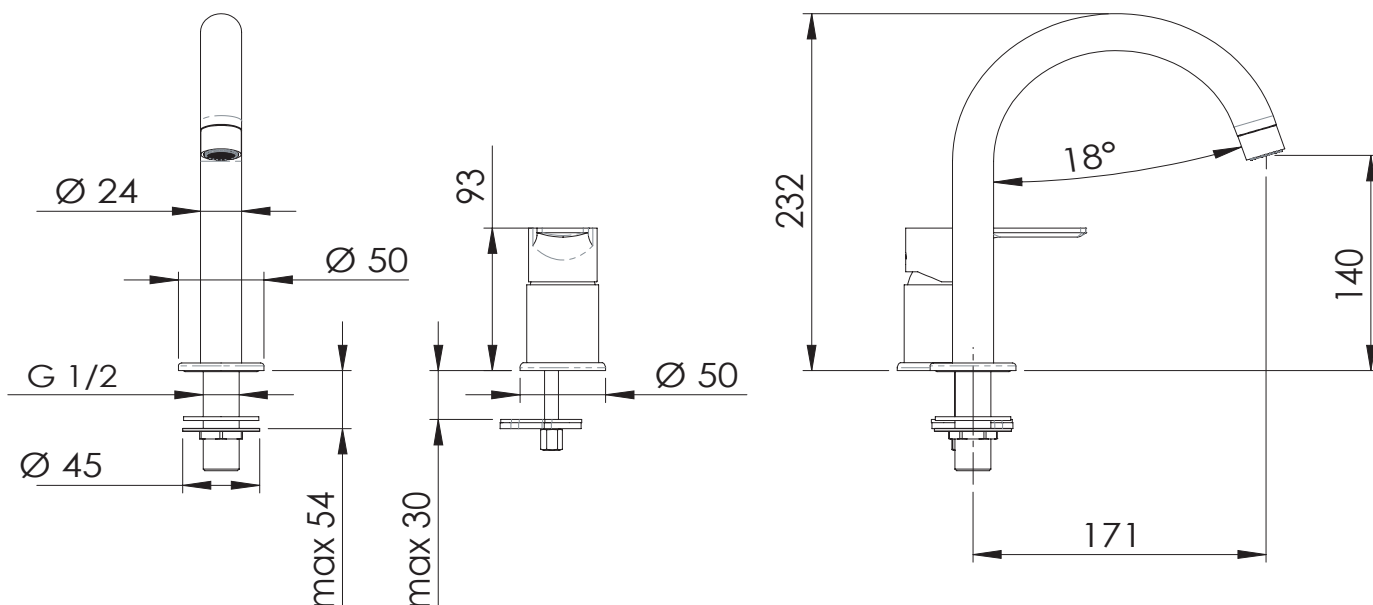

SCHEDA TECNICA - TECHNICAL FEATURES

CARATTERISTICHE - FEATURES

Disponibile in Finitura
Available in Finishing

FINITURE - FINISHING

NO
Nero Opaco
Matt Black

BO
Bianco Opaco
Matt White

NP
Nichel Spazzolato
Brushed Nickel

NPO
Nichel Spazzolato Opaco
Matt Brushed Nickel

CR
Cromo
Chrome

COMPONENTI - COMPONENTS

Cartuccia R52
Cartridge R52

Aeratore 81NK72
Aerator 81NK72

REMER Rubinetterie S.p.A.

Via Leonardo Da Vinci, 83 - 20062 Cassano d'Adda (MI) - Italy - Tel. +39 0363 364211 - info@remer.eu - www.remer.eu