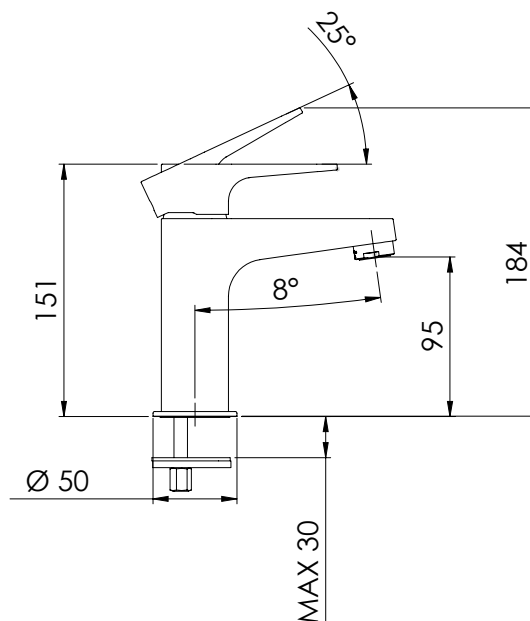

### DESCRIZIONE - DESCRIPTION

Miscelatore monocomando lavabo senza scarico e senza foro sul corpo.

Single-lever basin mixer without waste and without body hole.