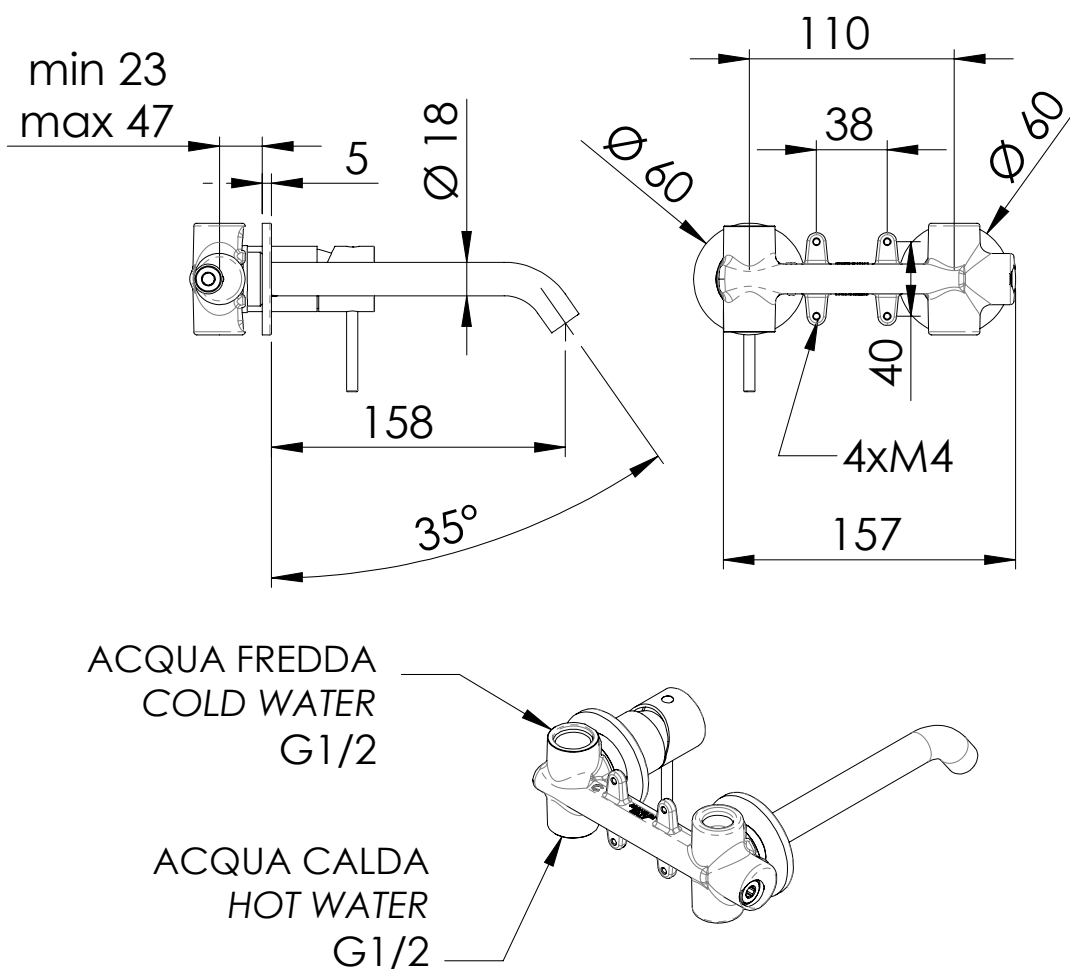

REMER

RUBINETTERIE

SERIE
SERIES

X STYLE

CODICE
CODE

X 15 P

IMMAGINE - IMAGE

DESCRIZIONE - DESCRIPTION

Miscelatore monocomando lavabo da incasso in ottone cromato, bocca 16 cm.

Built-in basin single-lever mixer in chrome plated brass, cm 16 spout.

SCHEDA TECNICA - TECHNICAL FEATURES

CARATTERISTICHE - FEATURES