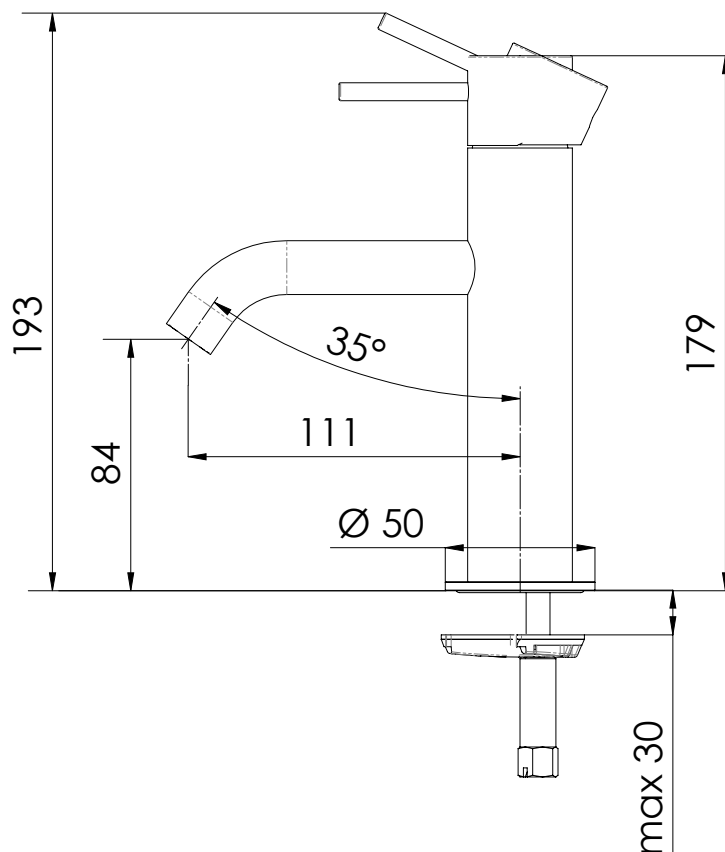

SCHEMA TECNICA - TECHNICAL FEATURES

COMPONENTI - COMPONENTS

Cartuccia Z52C
Cartridge Z52C

Aeratore 83F165
Aerator 83F165

CARATTERISTICHE - FEATURES

Acciaio INOX
Stainless Steel

Senza Scarico
Without Waste

Perfect Tune
Perfect Tune

REMER Rubinetterie S.p.A.

Via Leonardo Da Vinci, 83 - 20062 Cassano d'Adda (MI) - Italy - Tel. +39 0363 364211 - info@remer.eu - www.remer.eu