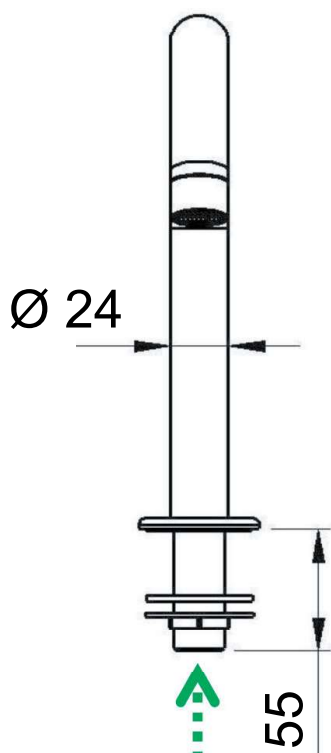

SCHEDA TECNICA

TECHNICAL FEATURES

ART. COD.

N 57

MISCELATORE
MIXER

ENTRATA
INLET

MATERIALI / MATERIALS

OTTONE CROMATO / CHROME PLATED BRASS

CROMATURA / CHROME PLATING

UNI EN 248

Via Leonardo da Vinci 83 - 20062 Cassano d'Adda (MI) Italy - Tel. +39-0363 364211

info@remer.eu www.remer.eu