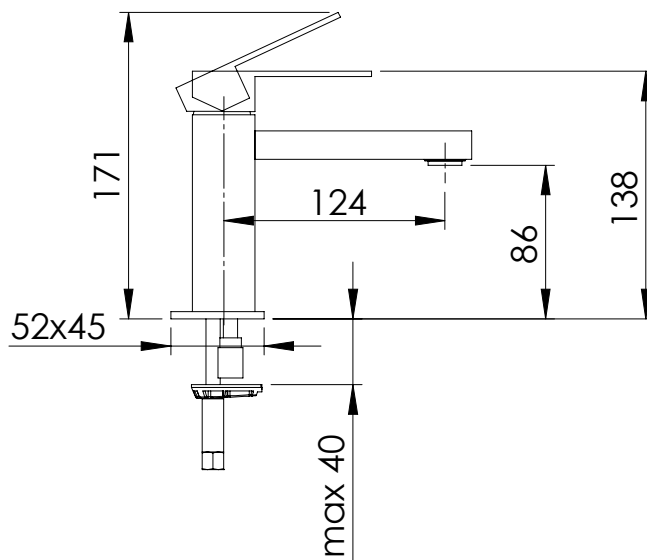

### DESCRIZIONE - DESCRIPTION

Miscelatore monocomando lavabo senza scarico e senza foro sul corpo.

Single-lever basin mixer without waste and without body hole.