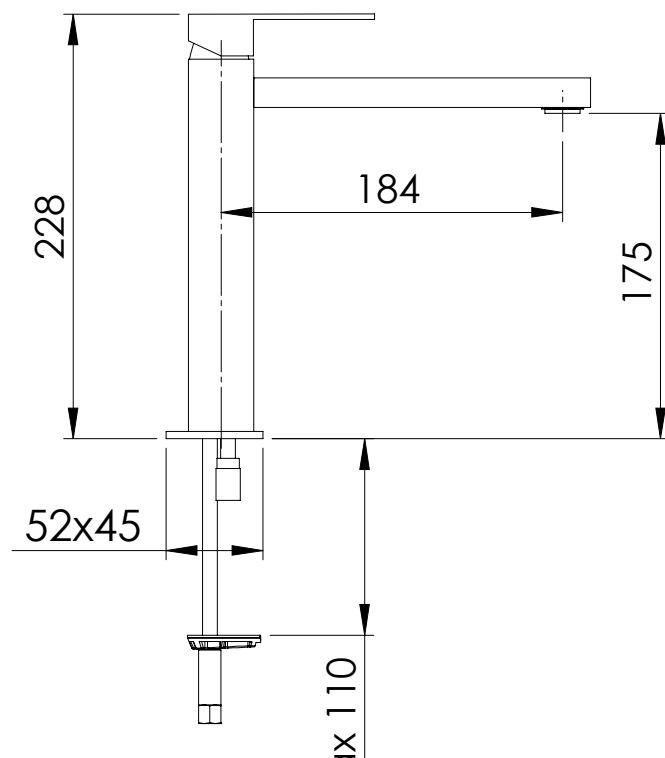

REMER

RUBINETTERIE

SERIE
SERIES

Q-DESIGN

CODICE
CODE

QD10L

IMMAGINE - IMAGE

SCHEMA TECNICA - TECHNICAL FEATURES

DESCRIZIONE - DESCRIPTION

Miscelatore monocomando alto per lavabo con scarico click-clack e troppo pieno.

Single-lever basin high mixer with "click-clack" waste and overflow.

CARATTERISTICHE - FEATURES

Disponibile in Finitura
Available in Finishing