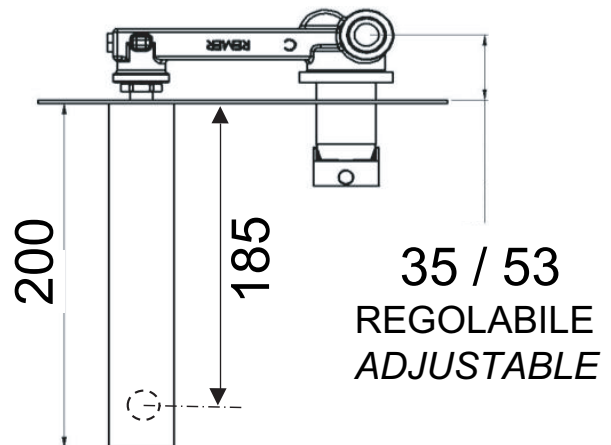

ACQUA FREDDA
COLD WATER
G1/2

ACQUA CALDA
HOT WATER
G1/2

35 / 53
REGOLABILE
ADJUSTABLE

MATERIALI / MATERIALS

OTTONE CROMATO / CHROME PLATED BRASS

CROMATURA / CHROME PLATING

UNI EN 248

Via Leonardo da Vinci 83 - 20062 Cassano d'Adda (MI) Italy - Tel. +39-0363 364211