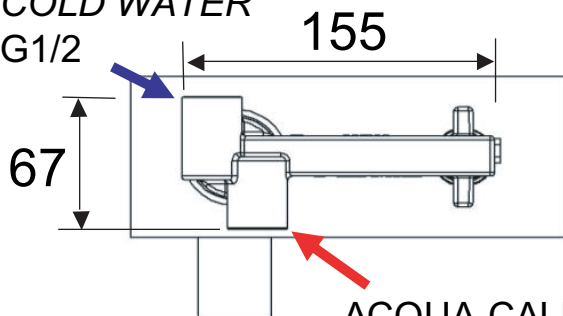

ACQUA FREDDA
COLD WATER
G1/2

ACQUA CALDA
HOT WATER
G1/2

35 / 53
REGOLABILE
ADJUSTABLE

MATERIALI / MATERIALS

OTTONE CROMATO / CHROME PLATED BRASS

CROMATURA / CHROME PLATING

UNI EN 248

Via Leonardo da Vinci 83 - 20062 Cassano d'Adda (MI) Italy - Tel. +39-0363 364211