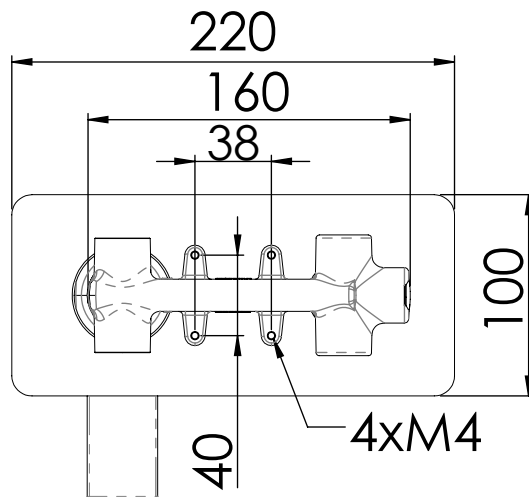

min 23  
max 55

ACQUA FREDDA  
COLD WATER  
G1/2

ACQUA CALDA  
HOT WATER  
G1/2

Cartuccia R52  
Cartridge R52

Aeratore 83A  
Aerator 83A

**MATERIALI / MATERIALS**

OTTONE CROMATO / CHROME PLATED BRASS

**CROMATURA / CHROME PLATING**

UNI EN 248