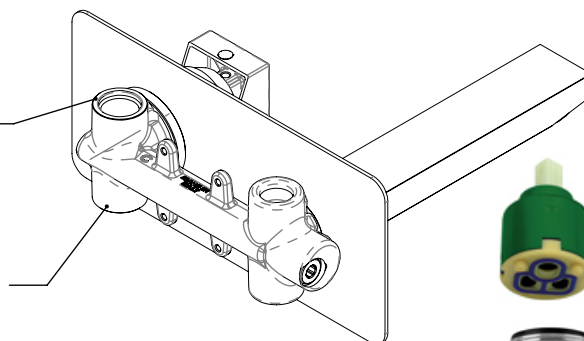

min 23  
max 55

ACQUA FREDDA  
COLD WATER  
G1/2

ACQUA CALDA  
HOT WATER  
G1/2

Cartuccia R52  
Cartridge R52

Aeratore 83A  
Aerator 83A

**MATERIALI / MATERIALS**

OTTONE CROMATO / CHROME PLATED BRASS

**CROMATURA / CHROME PLATING**