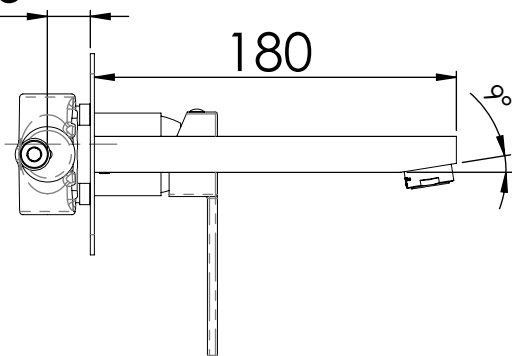

min 23  
max 55

ACQUA FREDDA  
COLD WATER  
G1/2

ACQUA CALDA  
HOT WATER  
G1/2

Cartuccia R52  
Cartridge R52

Aeratore 83A  
Aerator 83A

**MATERIALI / MATERIALS**

OTTONE CROMATO / CHROME PLATED BRASS

**CROMATURA / CHROME PLATING**

UNI EN 248