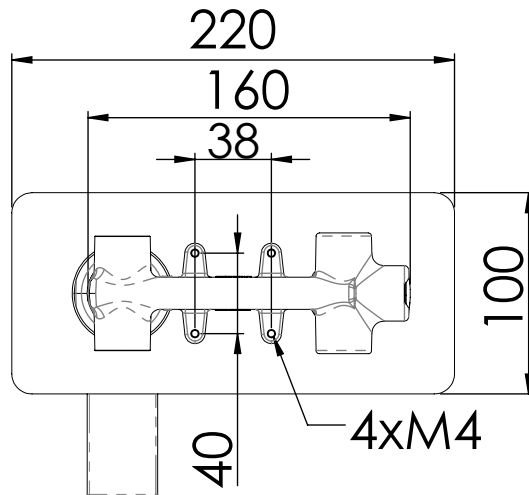

min 23
max 55

ACQUA FREDDA
COLD WATER
G1/2

ACQUA CALDA
HOT WATER
G1/2

Cartuccia R52
Cartridge R52

Aeratore 83A
Aerator 83A

MATERIALI / MATERIALS

OTTONE CROMATO / CHROME PLATED BRASS

CROMATURA / CHROME PLATING

UNI EN 248