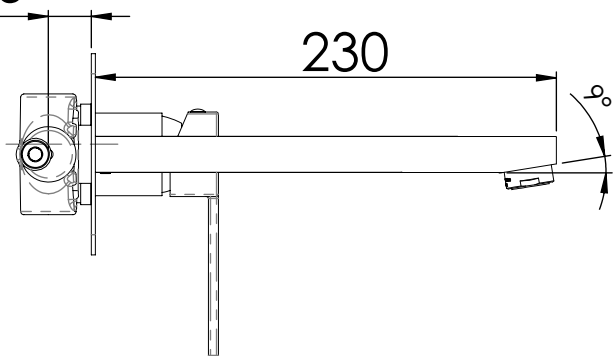

min 23
max 55

ACQUA FREDDA
COLD WATER
G1/2

ACQUA CALDA
HOT WATER
G1/2

Cartuccia R52
Cartridge R52

Aeratore 83A
Aerator 83A

MATERIALI / MATERIALS

OTTONE CROMATO / CHROME PLATED BRASS

CROMATURA / CHROME PLATING

UNI EN 248