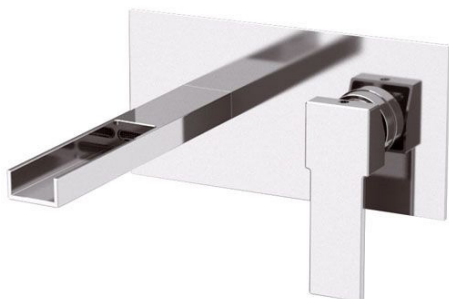

REMER

RUBINETTERIE

SERIE
SERIES

QUBIKA CASCATA

CODICE
CODE

QC15

IMMAGINE - IMAGE

DESCRIZIONE - DESCRIPTION

Miscelatore monocomando lavabo da incasso con bocca a cascata e piastra orizzontale in ottone cromato.

Built-in basin single-lever mixer with waterfall spout and horizontal wall flange in chrome plated brass.

SCHEMA TECNICA - TECHNICAL FEATURES

CARATTERISTICHE - FEATURES

Perfect Tune
Perfect Tune

Con Getto a Cascata
With Waterfall Jet

COMPONENTI - COMPONENTS

Cartuccia R52
Cartridge R52

FINITURE - FINISHING

CR
Cromo
Chrome