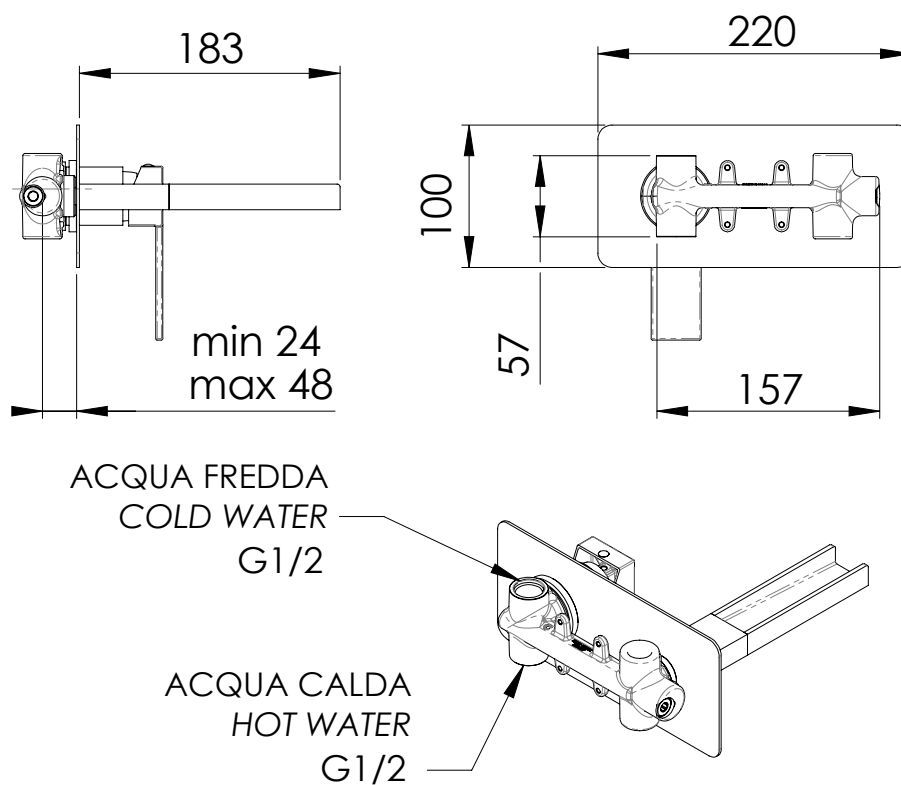

REMER

RUBINETTERIE

SERIE
SERIES

QUBIKA CASCATA

CODICE
CODE

QC15

IMMAGINE - IMAGE

DESCRIZIONE - DESCRIPTION

Miscelatore monocomando lavabo da incasso con bocca a cascata e piastra orizzontale in ottone cromato.

Built-in basin single-lever mixer with waterfall spout and horizontal wall flange in chrome plated brass.

SCHEMA TECNICA - TECHNICAL FEATURES

CARATTERISTICHE - FEATURES

Perfect Tune
Perfect Tune

Con Getto a Cascata
With Waterfall Jet

COMPONENTI - COMPONENTS

Cartuccia R52
Cartridge R52

FINITURE - FINISHING

CR
Cromo
Chrome