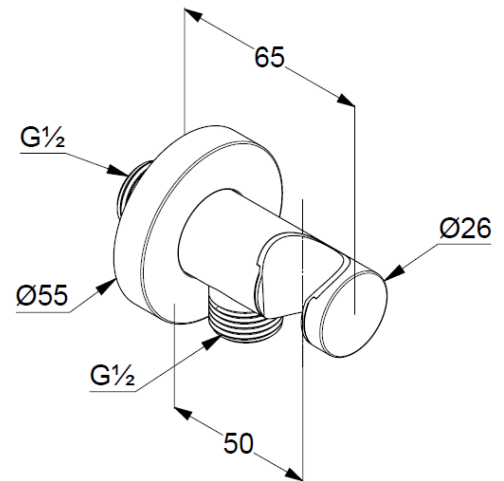

ТЕХКАРТА

**соединение для шланга
с настенным держателем для душа DN 15**

№ артикула:

60 547 05-00

Поверхность:

хром

Описание продукта:

соединение для шланга с настенным
держателем для душа DN 15
настенный монтаж
для шлангов с конической гайкой
отвод для душа G 1/2
клапан защиты от обратного потока

ФОТО

РАЗМЕРЫ

ГРАФИК РАСХОДА ВОДЫ