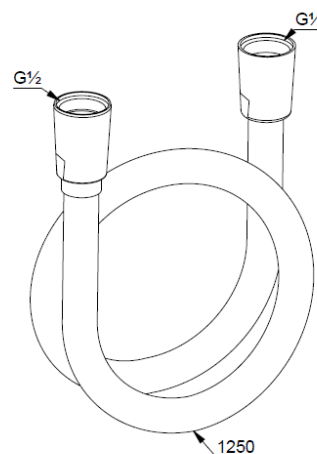

ТЕХКАРТА

KLUDI SUPARAFLEX душевой шланг

№ артикула:
61 071 05-00

Поверхность:
хром

Описание продукта:
душевой шланг DN 15
пластиковая оболочка
с металлическим эффектом
с коническими гайками
двусторонняя защита
от скручивания
G 1/2 x G 1/2 x 1250 мм

ФОТО

РАЗМЕРЫ

ГРАФИК РАСХОДА ВОДЫ