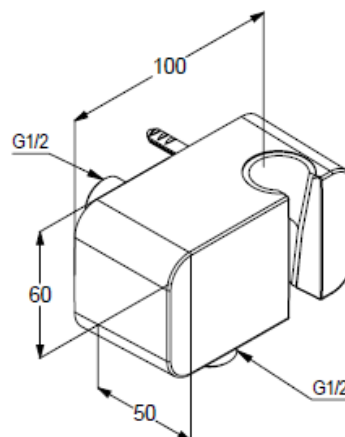

KLUDI A-QA соединение для шланга

№ артикула:
65 560 05-00

Поверхность:
хром

Описание продукта:

соединение для шланга с настенным держателем для душа DN 15
для шлангов с конической гайкой
отвод для душа G 1/2
клапан защиты от обратного потока
с настенным кольцом выравнивания
с крепежным набором

ФОТО

РАЗМЕРЫ

ГРАФИК РАСХОДА ВОДЫ