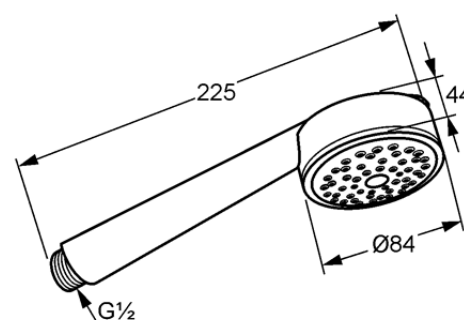

Изделие: **KLUDI ZENTA 1S**
ручная душевая лейка DN 15

Номер артикула: **60 600 05-00**

Поверхность: **хром**

Описание изделия:

класс расхода воды В
система быстрой очистки
от известкового налета
с одним типом душевой струи
класс шума I

Дополнительная информация:

Класс расхода воды В:
макс. расход воды до 25 л/мин. при давлении 3 бара

Класс шума I:
макс. 20 дБ при давлении 3 бара

Размеры