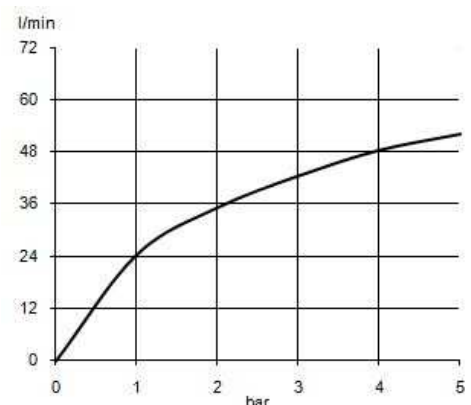

Изделие: **KLUDI A-QA**
кронштейн DN 15

Номер артикула: **66 513 05-00**

Поверхность: **05 - хром**

Описание изделия:

для верхнего душа
длина 250 мм
с отражателем Ø 55 мм

Фото продукта

Размеры

График расхода воды

G 1/2 / freier Auslauf