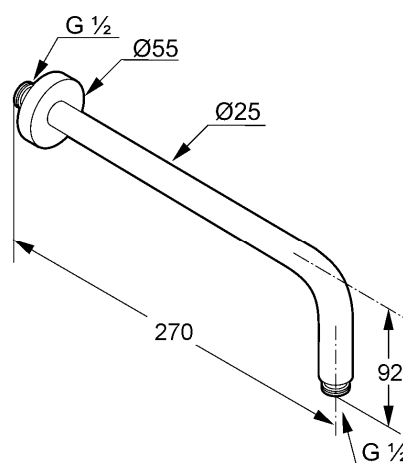

Изделие: **KLUDI A-QA**
кронштейн DN 15

Номер артикула: **66 513 05-00**

Поверхность: **05 - хром**

Описание изделия:

для верхнего душа
длина 250 мм
с отражателем Ø 55 мм

Фото продукта

Размеры

График расхода воды

G 1/2 / freier Auslauf