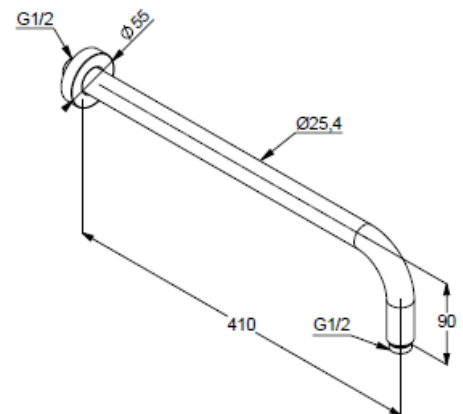

# ТЕХКАРТА

**KLUDI A-QA**  
кронштейн для душа

**№ артикула:**  
66 514 05-00

**Поверхность:**  
хром

**Описание продукта:**  
кронштейн для душа DN 15  
для верхнего душа  
длина излива 400 мм  
отражатель Ø 55 мм

## РАЗМЕРЫ

## ГРАФИК РАСХОДА ВОДЫ