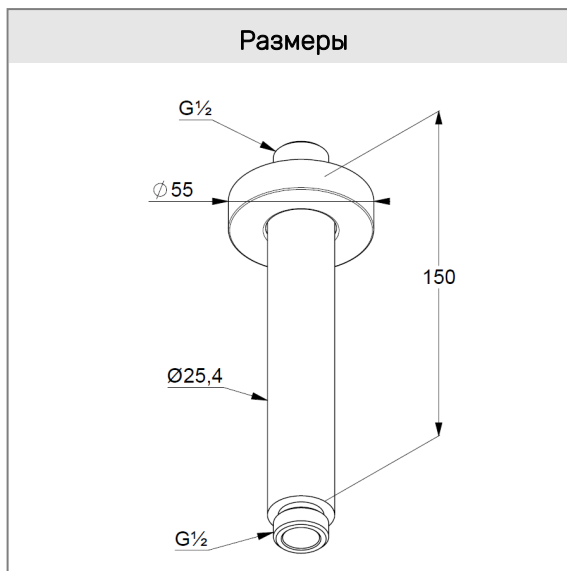

потолочный кронштейн
для верхнего душа
длина 150 мм
с отражателем Ø 55 мм

Фото

Размеры

График расхода воды