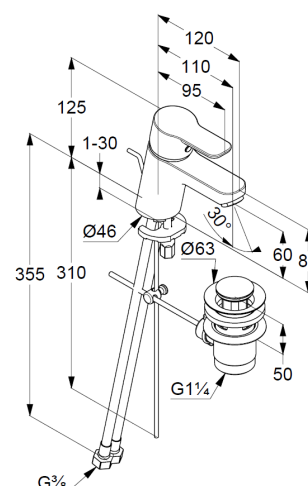

## Техкарта

Изделие: KLUДИ PURE&EASY  
однорычажный смеситель  
на умывальник 60

№ арт.: 37 385 05 65

Поверхность: 05 хром

### Описание:

литой рычаг  
монтаж на одно отверстие  
расход воды 7 л/мин при давлении 3 бара  
аэратор М 24 x 1  
керамический картридж  
с ограничителем горячей воды  
донный клапан G 1 ¼  
система быстрого монтажа  
гибкая подводка G 3/8

### Размеры