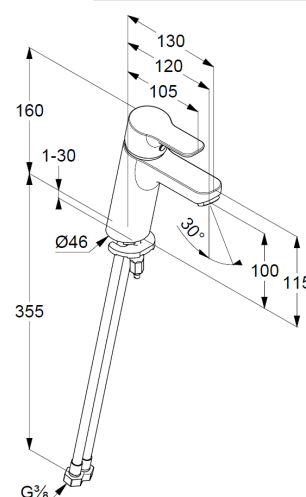

Техкарта

Изделие: KLU DI PURE&EASY
однорычажный смеситель
на умывальник 100

№ арт.: 37 292 05 65

Поверхн.: 05 хром

Описание:

литой рычаг
монтаж на одно отверстие
расход воды 7 л/мин при давлении 3 бара
аэратор М 24 x 1
керамический картридж
с ограничителем горячей воды
система быстрого монтажа
гибкая подводка G 3/8

Фото

Размеры

График расхода воды