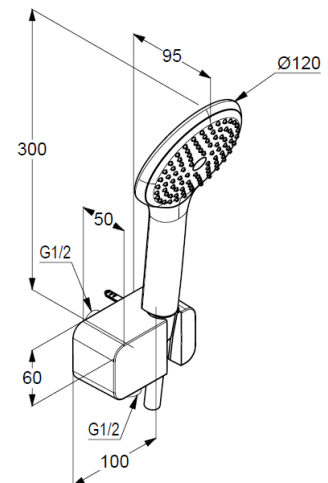

## KLUDI FRESHLINE 1S душевой гарнитур для ванны

**№ артикула:**  
67 870 05-00

**Поверхность:**  
хром

### Описание продукта:

душевой гарнитур для ванны  
душевая лейка KLUDI FRESHLINE 1S  
система быстрой очистки  
от известковых отложений  
бодрящая струя, расход воды 19 л/мин  
шланг KLUDI SUPARAFLEX SILVER  
G 1/2 x G 1/2 x 1250 мм  
с коническими гайками  
соединение для шланга  
с настенным держателем для душа DN 15  
защита от обратного тока воды  
отвод для душа G 1/2  
с крепежным набором  
класс шума I

### РАЗМЕРЫ

### ГРАФИК РАСХОДА ВОДЫ