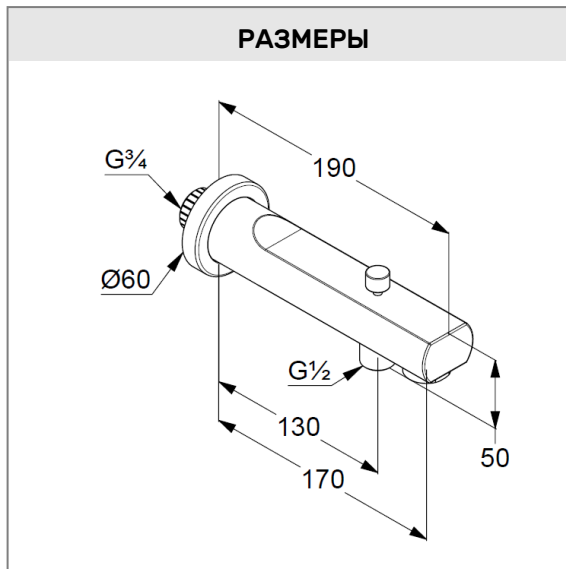

для предварительного монтажа

ФОТО

РАЗМЕРЫ

ГРАФИК РАСХОДА ВОДЫ