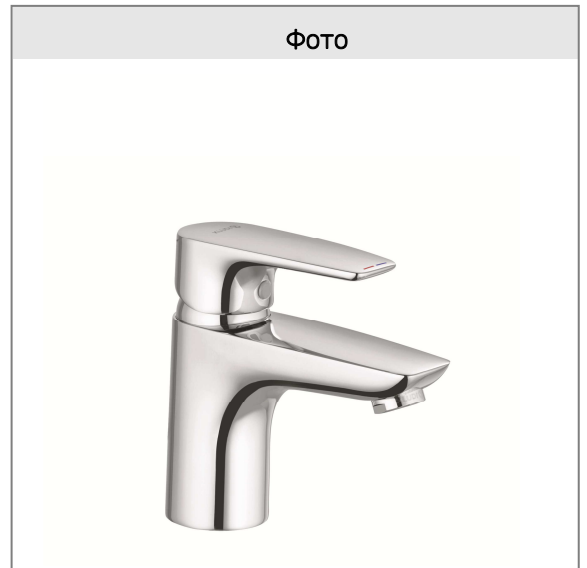

KLUDI PURE&SOLID

однорычажный смеситель на умывальник 75 DN 15

№ арт.:

34 028 05 75

Поверхн.:

хром

Описание:

однорычажный смеситель на умывальник 75
литой рычаг
монтаж на одно отверстие
расход воды 7 л/мин при давлении 3 бара
аэратор М 24 x 1
керамический картридж
с ограничителем горячей воды
без донного клапана
гибкая подводка G 3/8
система быстрого монтажа

Фото