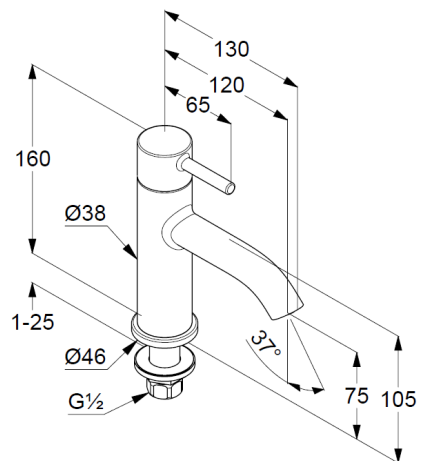

вентиль на одну подводку

литой рычаг

монтаж на одно отверстие

расход воды 5 л/мин при давлении 3 бара

аэратор PCA M 18,5 x 1

подключение G 1/2

высота излива 75 мм

цилиндрический крепежные элементы

ФОТО

РАЗМЕРЫ

ГРАФИК РАСХОДА ВОДЫ