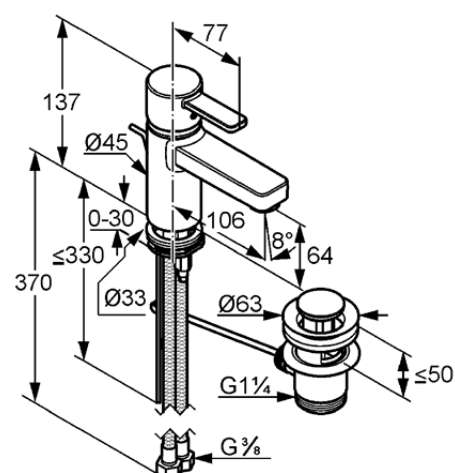

Изделие: **KLUDI ZENTA**
однорычажный смеситель на умывальник
DN 10

Номер артикула: **38 250 05 75**

Поверхность: **хром**

Описание изделия:

литой рычаг
монтаж на одно отверстие
класс расхода воды Z
аэратор s-pointer Eco M 24 x 1
керамический картридж с
ограничителем горячей воды
донный клапан G 1 1/4
система быстрого монтажа
гибкая подводка G 3/8
класс шума I

Дополнительная информация:

Класс расхода воды Z:
макс. расход воды до 9 л/мин. при давлении 3 бара

Класс шума I:
макс. 20 дБ при давлении 3 бара

Фото продукта

Размеры