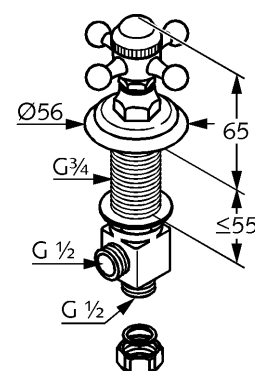

Изделие:	KLUDI 1926 боковой вентиль DN 15
Номер артикула:	51 817 .. 20
Поверхность:	05 - хром 45 - позолоченный, 23 кар.

Описание изделия:

крестообразная рукоятка
вертикальный монтаж
керамическая кран-букса 180°
маркировка: COLD/хол.
класс шума I

Дополнительная информация:

Класс шума I:
макс. 20 дБ при давлении 3 бара

Фото продукта

Размеры

График расхода воды