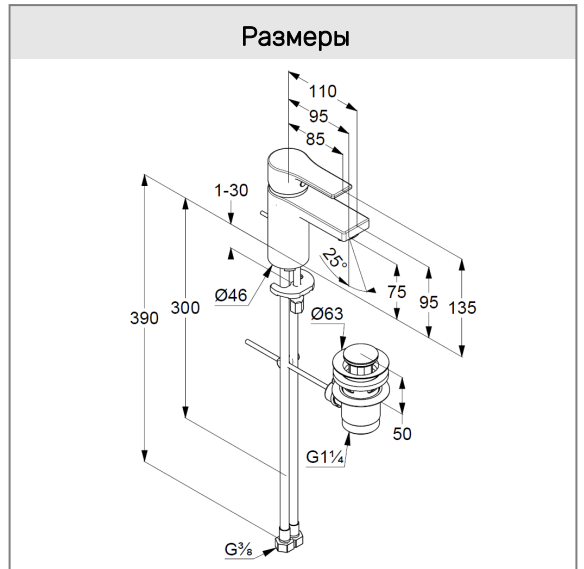

донный клапан G 1 1/4

система быстрого монтажа

гибкая подводка G 3/8

Фото

Размеры

График расхода воды