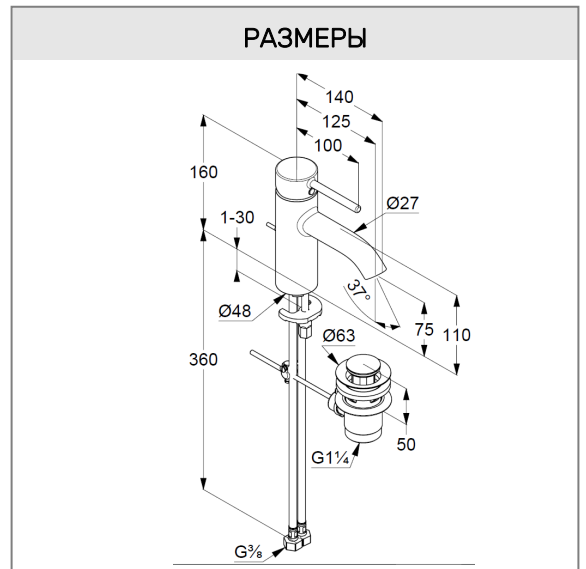

холодная вода при центральном

положении рычага

высота излива 75 мм

**ФОТО**

**РАЗМЕРЫ**

**ГРАФИК РАСХОДА ВОДЫ**