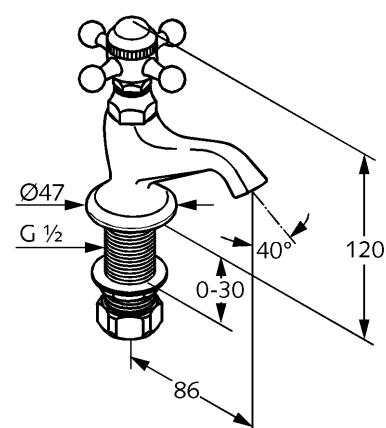

Изделие: **KLUDI 1926**
смеситель на одну подводку DN 15

Номер артикула: **51 014 .. 20**

Поверхность: **05 - хром**
45 - позолоченный, 23 кар.

Описание изделия:

крестообразная рукоятка
монтаж на одно отверстие
класс расхода воды A
керамическая кран-букса 180°
маркировка: COLD/хол.
класс шума I

Дополнительная информация:

Класс расхода воды A:
макс. расход воды до 15 л/мин. при давлении 3 бара

Класс шума I:
макс. 20 дБ при давлении 3 бара

Фото продукта

Размеры